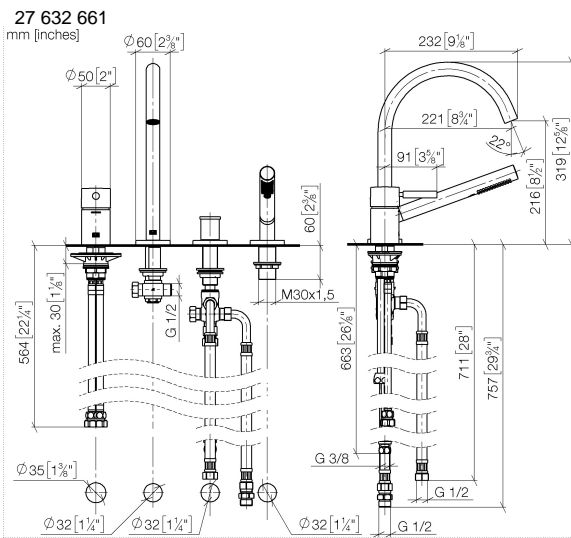

27 632 661

- Auslauf: runder luftangereicherter Strahl
- Durchfluss max. 23,5 l/min bei 3 bar Fließdruck
- Handbrause: COMPACT RAIN, Durchfluss max. 6,8 l/min (bei 3 Bar)
- Schlauchbrausegarnitur mit Antikalk-System
- automatische Umstellung Wanne/Brause
- Ausladung 221 mm
- Armaturenhöhe 319 mm
- Höhe bis Luftsprudler 216 mm
- Bohrungsdurchmesser Auslauf 35 mm
- Bohrungsdurchmesser Einhandbatterie 35 mm
- Bohrungsdurchmesser Schlauchbrausegarnitur 32 mm
- Rosette für Auslauf Ø 60 mm
- Rosette für Einhandbatterie Ø 55 mm
- Rosette für Schlauchbrausegarnitur Ø 60 mm
- Metallbrauseschlauch 1750 mm mit integriertem Verdrehenschutz

**Empfohlenes Zubehör**

**Perfecto Montagesystem -** 12 614 970 90

**Empfohlenes Zubehör**

**Zierkappen für Perfecto - Light Gold** 12 801 970-26  
• 1 Paar

**Durchflussdiagramm**

**Zertifikate**

LGA\_38411.

27 632 661

**Ersatzteilstückliste**

Nr.	Artikelnummer	Benennung	Verbaumenge	Lieferzeit
1	29 300 660-26	META Wannen-Einhandbatterie für Wannenrand- bzw. Fliesenrandmontage - Light Gold	1	30
2	13 512 661-26	Auslauf	1	-
Ersatzteil nicht mehr bestellbar, bitte bestellen Sie den Nachfolgeartikel				
3	29 140 660-26	META Zweibege-Umstellung für Wannenrand- bzw. Fliesenrandmontage - Light Gold	1	30
4	27 702 660-26	META Schlauchbrausegarnitur für Wannenrand- bzw. Fliesenrandmontage - Light Gold	1	30