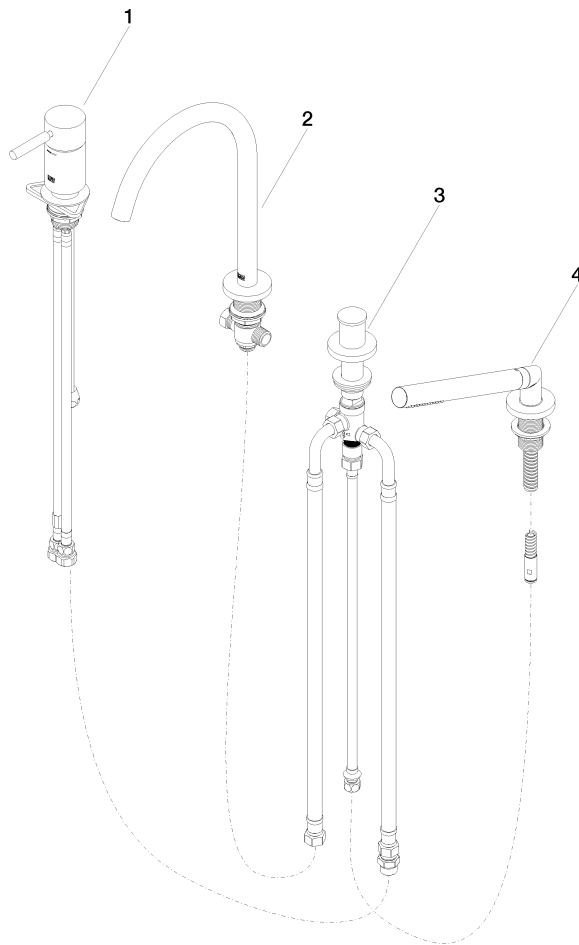

**META Wannen-Vierlochbatterie für Wannenrand- bzw. Fliesenrandmontage -
Light Gold gebürstet**

META

27 632 661

- Auslauf: runder luftangereicherter Strahl
- Durchfluss max. 23,5 l/min bei 3 bar Fließdruck
- Handbrause: COMPACT RAIN, Durchfluss max. 6,8 l/min (bei 3 Bar)
- Schlauchbrausegarnitur mit Antikalk-System
- automatische Umstellung Wanne/Brause
- Ausladung 221 mm
- Armaturenhöhe 319 mm
- Höhe bis Luftsprudler 216 mm
- Bohrungsdurchmesser Auslauf 35 mm
- Bohrungsdurchmesser Einhandbatterie 35 mm
- Bohrungsdurchmesser Schlauchbrausegarnitur 32 mm
- Rosette für Auslauf Ø 60 mm
- Rosette für Einhandbatterie Ø 55 mm
- Rosette für Schlauchbrausegarnitur Ø 60 mm
- Metallbrauseschlauch 1750 mm mit integriertem Verdrehenschutz

Empfohlenes Zubehör

Perfecto Montagesystem - 12 614 970 90

Empfohlenes Zubehör

Zierkappen für Perfecto - Light Gold gebürstet 12 801 970-27
• 1 Paar

Durchflussdiagramm

Zertifikate

LGA_38411.

27 632 661

Ersatzteilstückliste

Nr.	Artikelnummer	Benennung	Verbaumenge	Lieferzeit
1	29 300 660-27	META Wannen-Einhandbatterie für Wannenrand- bzw. Fliesenrandmontage - Light Gold gebürstet	1	30
2	13 512 661-27	Auslauf	1	-
Ersatzteil nicht mehr bestellbar, bitte bestellen Sie den Nachfolgeartikel				
3	29 140 660-27	META Zweibege-Umstellung für Wannenrand- bzw. Fliesenrandmontage - Light Gold gebürstet	1	30
4	27 702 660-27	META Schlauchbrausegarnitur für Wannenrand- bzw. Fliesenrandmontage - Light Gold gebürstet	1	30