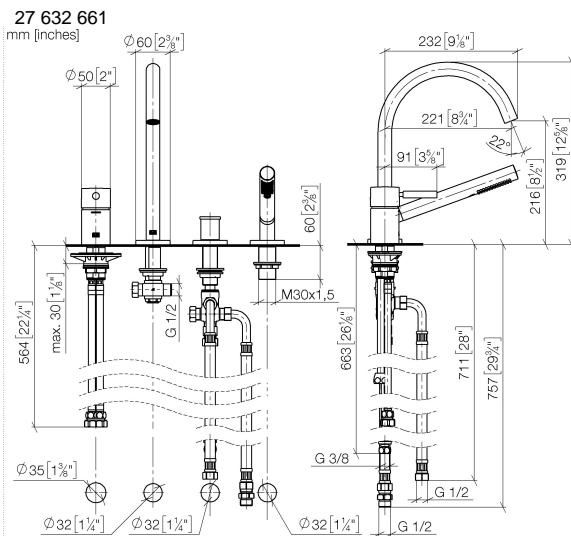

**META Wannen-Vierlochbatterie für Wannenrand- bzw. Fliesenrandmontage -
Light Gold gebürstet**

META

27 632 661

- Auslauf: runder luftangereicherter Strahl
- Durchfluss max. 23,5 l/min bei 3 bar Fließdruck
- Handbrause: COMPACT RAIN, Durchfluss max. 6,8 l/min (bei 3 Bar)
- Schlauchbrausegarnitur mit Antikalk-System
- automatische Umstellung Wanne/Brause
- Ausladung 221 mm
- Armaturenhöhe 319 mm
- Höhe bis Luftsprudler 216 mm
- Bohrungsdurchmesser Auslauf 35 mm
- Bohrungsdurchmesser Einhandbatterie 35 mm
- Bohrungsdurchmesser Schlauchbrausegarnitur 32 mm
- Rosette für Auslauf Ø 60 mm
- Rosette für Einhandbatterie Ø 55 mm
- Rosette für Schlauchbrausegarnitur Ø 60 mm
- Metallbrauseschlauch 1750 mm mit integriertem Verdrehenschutz

Empfohlenes Zubehör

Perfecto Montagesystem - 12 614 970 90

Empfohlenes Zubehör

Zierkappen für Perfecto - Light Gold gebürstet 12 801 970-27
• 1 Paar

Durchflussdiagramm

Zertifikate

LGA_38411.

27 632 661

Ersatzteilstückliste

Nr.	Artikelnummer	Benennung	Verbaumenge	Lieferzeit
1	29 300 660-27	META Wannen-Einhandbatterie für Wannenrand- bzw. Fliesenrandmontage - Light Gold gebürstet	1	30
2	13 512 661-27	Auslauf	1	-
Ersatzteil nicht mehr bestellbar, bitte bestellen Sie den Nachfolgeartikel				
3	29 140 660-27	META Zweibege-Umstellung für Wannenrand- bzw. Fliesenrandmontage - Light Gold gebürstet	1	30
4	27 702 660-27	META Schlauchbrausegarnitur für Wannenrand- bzw. Fliesenrandmontage - Light Gold gebürstet	1	30