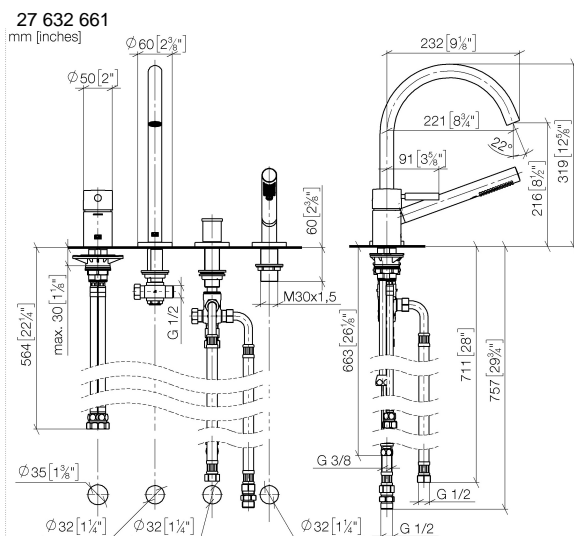

**META Wannen-Vierlochbatterie für Wannenrand- bzw. Fliesenrandmontage -
Schwarz matt**

META

27 632 661

- Auslauf: runder luftangereicherter Strahl
- Durchfluss max. 23,5 l/min bei 3 bar Fließdruck
- Handbrause: COMPACT RAIN, Durchfluss max. 6,8 l/min (bei 3 Bar)
- Schlauchbrausegarnitur mit Antikalk-System
- automatische Umstellung Wanne/Brause
- Ausladung 221 mm
- Armaturenhöhe 319 mm
- Höhe bis Luftsprudler 216 mm
- Bohrungsdurchmesser Auslauf 35 mm
- Bohrungsdurchmesser Einhandbatterie 35 mm
- Bohrungsdurchmesser Schlauchbrausegarnitur 32 mm
- Rosette für Auslauf Ø 60 mm
- Rosette für Einhandbatterie Ø 55 mm
- Rosette für Schlauchbrausegarnitur Ø 60 mm
- Metallbrauseschlauch 1750 mm mit integriertem Verdrehenschutz

Eigensicher gegen Rückfließen.

	Schwarz matt	27 632 661-33
	Chrom	27 632 661-00
	Platin gebürstet	27 632 661-06
	Dark Chrome	27 632 661-19
	Light Gold	27 632 661-26
	Light Gold gebürstet	27 632 661-27
	Bronze gebürstet	27 632 661-42
	Champagne gebürstet (22kt Gold)	27 632 661-46
	Champagne (22kt Gold)	27 632 661-47
	Chrom gebürstet	27 632 661-93
	Dark Platinum gebürstet	27 632 661-99

Durchflussdiagramm

Zertifikate

LGA_38411.

WRAS_2207041.

Belgaqua_21-026-
27_4.

27 632 661
Ersatzteile für die
anderen
Oberflächenvarianten
finden Sie hier:
Chrom

Ersatzteilstückliste

Nr.	Artikelnummer	Benennung	Verbaumenge	Lieferzeit
1	29 300 660-33	META Wannen-Einhandbatterie für Wannenrand- bzw. Fliesenrandmontage - Schwarz matt	1	30
2	13 512 661-33	Auslauf	1	60
3	29 140 660-33	META Zweiwege-Umstellung für Wannenrand- bzw. Fliesenrandmontage - Schwarz matt	1	30
4	27 702 660-33	META Schlauchbrausegarnitur für Wannenrand- bzw. Fliesenrandmontage - Schwarz matt	1	10