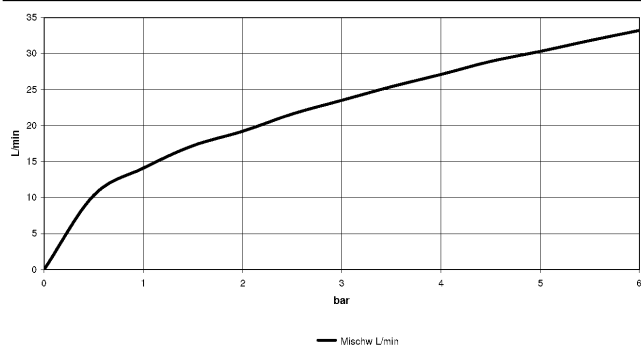

Durchflussdiagramm

Zertifikate

LGA_38411.

WRAS_2207041.

Belgaqua_21-026-
27_4.