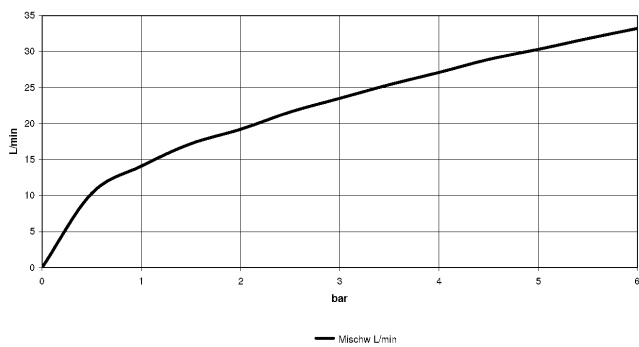

Durchflussdiagramm

Zertifikate

LGA_38411.

WRAS_2207041.

IAPMO_4976 (2).

Belgaqua_21-026-27_4.