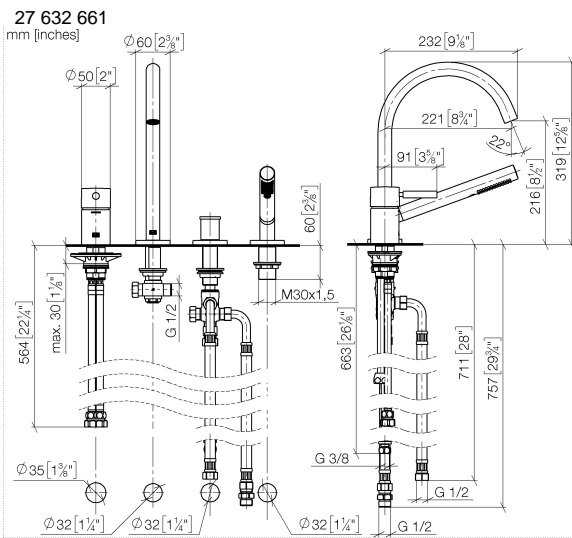

# META Wannen-Vierlochbatterie für Wannenrand- bzw. Fliesenrandmontage - Chrom gebürstet

META

27 632 661

- Auslauf: runder luftangereicherter Strahl
- Durchfluss max. 23,5 l/min bei 3 bar Fließdruck
- Handbrause: COMPACT RAIN, Durchfluss max. 6,8 l/min (bei 3 Bar)
- Schlauchbrausegarnitur mit Antikalk-System
- automatische Umstellung Wanne/Brause
- Ausladung 221 mm
- Armaturenhöhe 319 mm
- Höhe bis Luftsprudler 216 mm
- Bohrungsdurchmesser Auslauf 35 mm
- Bohrungsdurchmesser Einhandbatterie 35 mm
- Bohrungsdurchmesser Schlauchbrausegarnitur 32 mm
- Rosette für Auslauf Ø 60 mm
- Rosette für Einhandbatterie Ø 55 mm
- Rosette für Schlauchbrausegarnitur Ø 60 mm
- Metallbrauseschlauch 1750 mm mit integriertem Verdrehenschutz

## Empfohlenes Zubehör

**Perfecto Montagesystem -** 12 614 970 90

## Empfohlenes Zubehör

**Zierkappen für Perfecto - Chrom gebürstet** 12 801 970-93  
• 1 Paar

**Durchflussdiagramm**

**Zertifikate**

LGA\_38411.

WRAS\_2207041.

IAPMO\_4976 (2).

Belgaqua\_21-026-27\_4.

27 632 661

**Ersatzteilstückliste**

Nr.	Artikelnummer	Benennung	Verbaumenge	Lieferzeit
1	29 300 660-93	META Wannen-Einhandbatterie für Wannenrand- bzw. Fliesenrandmontage - Chrom gebürstet	1	20
2	13 512 661-93	Auslauf	1	-
Ersatzteil nicht mehr bestellbar, bitte bestellen Sie den Nachfolgeartikel				
3	29 140 660-93	META Zweibege-Umstellung für Wannenrand- bzw. Fliesenrandmontage - Chrom gebürstet	1	20
4	27 702 660-93	META Schlauchbrausegarnitur für Wannenrand- bzw. Fliesenrandmontage - Chrom gebürstet	1	20