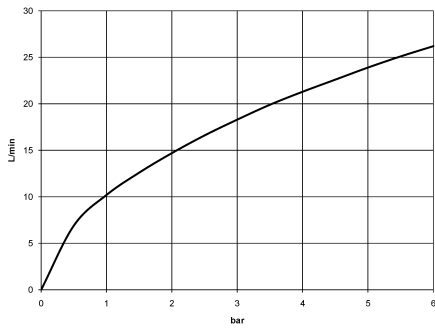

VAIA Wannen-Vierlochbatterie für Wannenrand- bzw. Fliesenrandmontage - Dark Chrome

VAIA

27 632 809

- Auslauf: runder luftangereicherter Strahl
- Durchfluss max. 24,6 l/min bei 3 bar Fließdruck
- Handbrause: COMPACT RAIN, Durchfluss max. 6,8 l/min (bei 3 Bar)
- Schlauchbrausegarnitur mit Antikalk-System
- automatische Umstellung Wanne/Brause
- Ausladung 220 mm
- Armaturenhöhe 347 mm
- Höhe bis Luftsprudler 244 mm
- Bohrungsdurchmesser Auslauf 32 mm
- Bohrungsdurchmesser Einhandbatterie 35 mm
- Bohrungsdurchmesser Schlauchbrausegarnitur 32 mm
- Rosette für Auslauf Ø 60 mm
- Rosette für Einhandbatterie Ø 55 mm
- Rosette für Schlauchbrausegarnitur Ø 60 mm
- Metallbrauseschlauch 1750 mm mit integriertem Verdrehschutz

Empfohlenes Zubehör

Perfecto Montagesystem -

12 614 970 90

27 632 809
mm [inches]
1:10

Durchflussdiagramm

Zertifikate

LGA_29747.

27 632 809