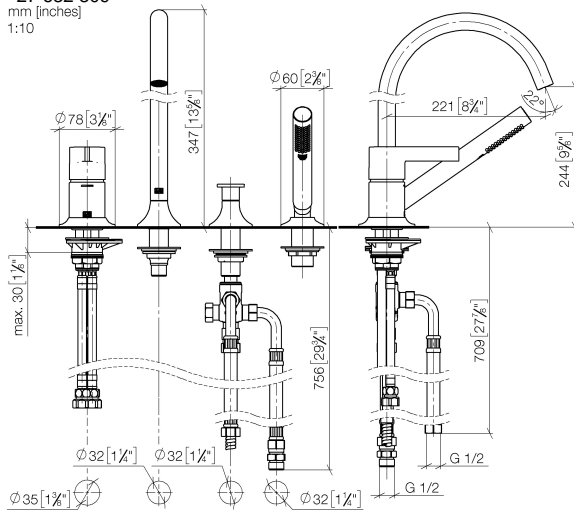

VAIA Wannen-Vierlochbatterie für Wannenrand- bzw. Fliesenrandmontage - Dark Chrome

VAIA

27 632 809

- Auslauf: runder luftangereicherter Strahl
- Durchfluss max. 24,6 l/min bei 3 bar Fließdruck
- Handbrause: COMPACT RAIN, Durchfluss max. 6,8 l/min (bei 3 Bar)
- Schlauchbrausegarnitur mit Antikalk-System
- automatische Umstellung Wanne/Brause
- Ausladung 220 mm
- Armaturenhöhe 347 mm
- Höhe bis Luftsprudler 244 mm
- Bohrungsdurchmesser Auslauf 32 mm
- Bohrungsdurchmesser Einhandbatterie 35 mm
- Bohrungsdurchmesser Schlauchbrausegarnitur 32 mm
- Rosette für Auslauf Ø 60 mm
- Rosette für Einhandbatterie Ø 55 mm
- Rosette für Schlauchbrausegarnitur Ø 60 mm
- Metallbrauseschlauch 1750 mm mit integriertem Verdrehschutz

Eigensicher gegen Rückfließen.

	Dark Chrome	27 632 809-19
	Chrom	27 632 809-00
	Platin gebürstet	27 632 809-06
	Platin	27 632 809-08
	Messing gebürstet (23kt Gold)	27 632 809-28
	Bronze gebürstet	27 632 809-42
	Champagne gebürstet (22kt Gold)	27 632 809-46
	Champagne (22kt Gold)	27 632 809-47
	Dark Platinum gebürstet	27 632 809-99

Empfohlenes Zubehör

Perfecto Montagesystem -

12 614 970 90

27 632 809
mm [inches]
1:10

Durchflussdiagramm

Zertifikate

LGA_29747.

27 632 809