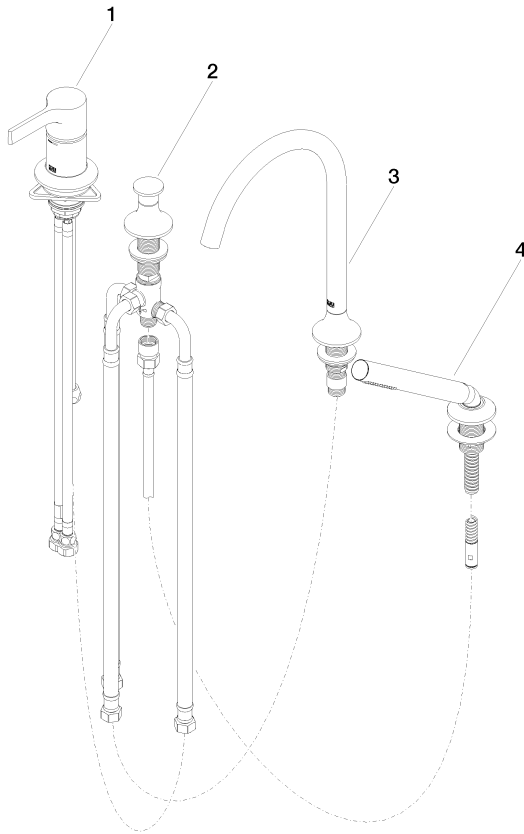

**VAIA Wannen-Vierlochbatterie für Wannenrand- bzw. Fliesenrandmontage -
Dark Platinum gebürstet**

VAIA

27 632 809

- Auslauf: runder luftangereicherter Strahl
- Durchfluss max. 24,6 l/min bei 3 bar Fließdruck
- Handbrause: COMPACT RAIN, Durchfluss max. 6,8 l/min (bei 3 Bar)
- Schlauchbrausegarnitur mit Antikalk-System
- automatische Umstellung Wanne/Brause
- Ausladung 220 mm
- Armaturenhöhe 347 mm
- Höhe bis Luftsprudler 244 mm
- Bohrungsdurchmesser Auslauf 32 mm
- Bohrungsdurchmesser Einhandbatterie 35 mm
- Bohrungsdurchmesser Schlauchbrausegarnitur 32 mm
- Rosette für Auslauf Ø 60 mm
- Rosette für Einhandbatterie Ø 55 mm
- Rosette für Schlauchbrausegarnitur Ø 60 mm
- Metallbrauseschlauch 1750 mm mit integriertem Verdrehschutz

Eigensicher gegen Rückfließen.

	Dark Platinum gebürstet	27 632 809-99
	Chrom	27 632 809-00
	Platin gebürstet	27 632 809-06
	Platin	27 632 809-08
	Dark Chrome	27 632 809-19
	Messing gebürstet (23kt Gold)	27 632 809-28
	Bronze gebürstet	27 632 809-42
	Champagne gebürstet (22kt Gold)	27 632 809-46
	Champagne (22kt Gold)	27 632 809-47

Empfohlenes Zubehör

Perfecto Montagesystem - 12 614 970 90

Empfohlenes Zubehör

Zierkappen für Perfecto - Dark Platinum gebürstet 12 801 970-99
• 1 Paar

27 632 809

Ersatzteilstückliste

Nr.	Artikelnummer	Benennung	Verbaumenge	Lieferzeit
1	29 300 809-99	Anschluss	1	30
2	29 140 809-99	VAIA Zweiwege-Umstellung für Wannenrand- bzw. Fliesenrandmontage - Dark Platinum gebürstet	1	30
3	13 612 809-99	VAIA Wannenauslauf ohne Umstellung für Standmontage - Dark Platinum gebürstet	1	-
Ersatzteil nicht mehr bestellbar, bitte bestellen Sie den Nachfolgeartikel				
4	27 702 809-99	VAIA Schlauchbrausegarnitur für Wannenrand- bzw. Fliesenrandmontage - Dark Platinum gebürstet	1	30