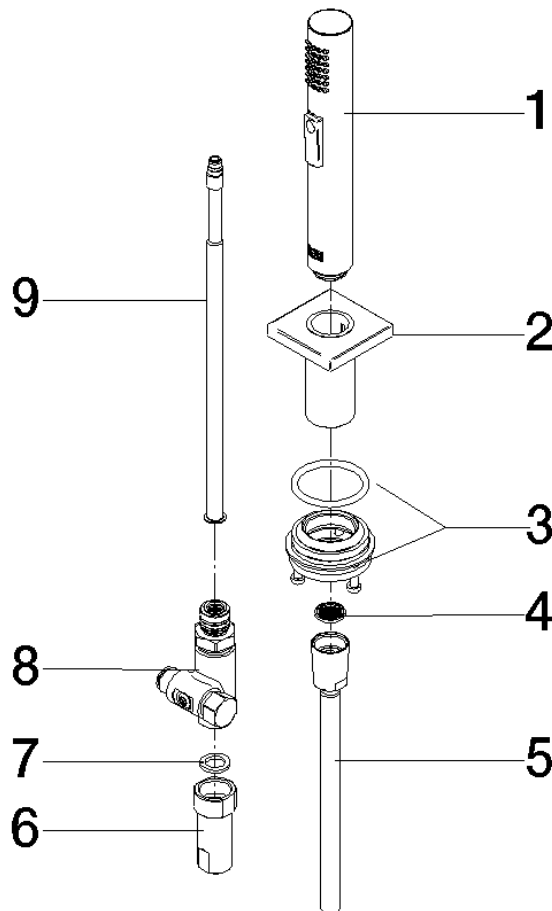

Spülbrausegarnitur - Messing gebürstet (23kt Gold)

27 723 970

- mit eckiger Rosette
- Brausestrahl
- automatischer Umschalter Auslauf/Brause
- Armaturenhöhe 190 mm
- Bohrungsdurchmesser Spülbrause 32 mm
- gewebeumflochtener Brauseschlauch 1500 mm
- Sprayface mit Antikalk-System
- bleifrei

Nur kombinierbar mit 33826680, 32815680.

Eigensicher gegen Rückfließen.

Bedienteil frei positionierbar.

	Messing gebürstet (23kt Gold)	27 723 970-28
	Chrom	27 723 970-00
	Platin gebürstet	27 723 970-06
	Platin	27 723 970-08
	Dark Chrome	27 723 970-19
	Champagne gebürstet (22kt Gold)	27 723 970-46
	Champagne (22kt Gold)	27 723 970-47
	Dark Platinum gebürstet	27 723 970-99

Spülbrausegarnitur - Messing gebürstet (23kt Gold)

27 723 970

mm [inches]

Spülbrausegarnitur - Messing gebürstet (23kt Gold)

27 723 970

Ersatzteile für die
anderen
Oberflächenvarianten
finden Sie hier:
Chrom

Ersatzteilstückliste

Nr.	Artikelnummer	Benennung	Verbaumenge	Lieferzeit
1	04 12 11 158 00-28	Brause	1	20
2	90 27 78 011 00-28	Schaft	1	-
Ersatzteil nicht mehr bestellbar, bitte bestellen Sie den Nachfolgeartikel				
3	90 30 10 058 00 90	Befestigungssatz	1	10
4	09 23 01 039 90	Sieb	1	2
5	90 30 02 062 00-28	Schlauch	1	20
6	90 24 03 241 00 90	Nippel	1	2
7	90 14 20 026 00 90	Dichtung	1	2
8	90 17 09 046 12 90	Umstellung	1	2
9	90 28 20 068 00 90	Anschluss	1	2