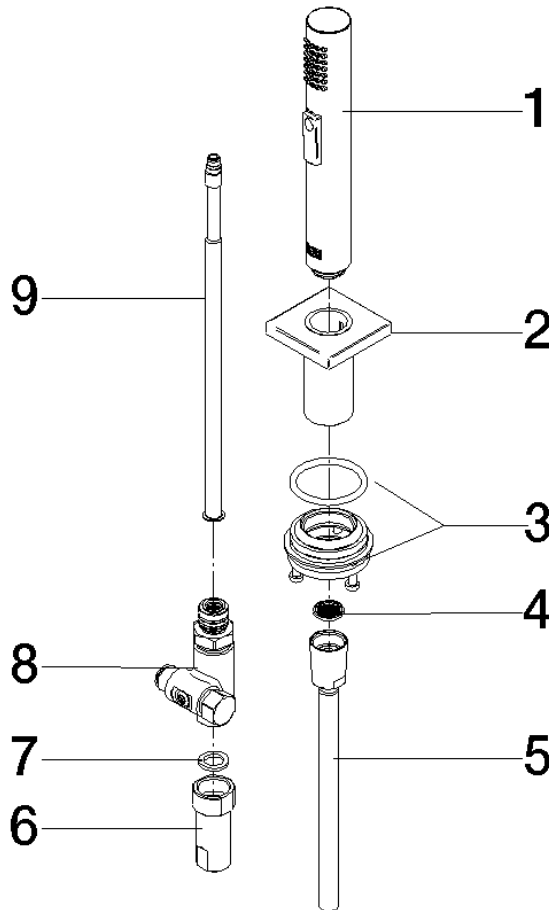

Spülbrausegarnitur - Champagne (22kt Gold)

27 723 970

- mit eckiger Rosette
- Brausestrahl
- automatischer Umschalter Auslauf/Brause
- Armaturenhöhe 190 mm
- Bohrungsdurchmesser Spülbrause 32 mm
- gewebeumflochtener Brauseschlauch 1500 mm
- Sprayface mit Antikalk-System
- bleifrei

Nur kombinierbar mit 33826680, 32815680.

Eigensicher gegen Rückfließen.

Bedienteil frei positionierbar.

	Champagne (22kt Gold)	27 723 970-47
	Chrom	27 723 970-00
	Platin gebürstet	27 723 970-06
	Platin	27 723 970-08
	Dark Chrome	27 723 970-19
	Messing gebürstet (23kt Gold)	27 723 970-28
	Champagne gebürstet (22kt Gold)	27 723 970-46
	Dark Platinum gebürstet	27 723 970-99

Spülbrausegarnitur - Champagne (22kt Gold)

27 723 970

mm [inches]

Spülbrausegarnitur - Champagne (22kt Gold)

27 723 970

Produktversion ab 2/1/2023

Ersatzteile für die
anderen
Oberflächenvarianten
finden Sie hier:
Chrom

Spülbrausegarnitur - Champagne (22kt Gold)

27 723 970

Ersatzteilstückliste

Produktversion ab 2/1/2023

Nr.	Artikelnummer	Benennung	Verbaumenge	Lieferzeit
	04 12 11 158 00-47	Brause	9	60