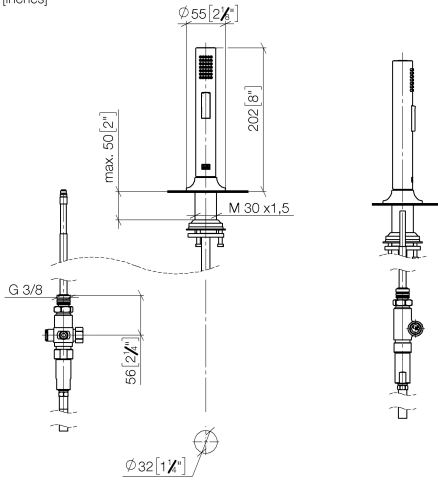

27 731 809

- mit runder Rosette
- Brausestrahl
- automatischer Umschalter Auslauf/Brause
- Armaturenhöhe 202 mm
- Bohrungsdurchmesser Spülbrause 32 mm
- gewebeumflochtener Brauseschlauch 1500 mm
- Sprayface mit Antikalk-System
- bleifrei

Nur kombinierbar mit 33810809, 33826809, 19815809, 19825809.

Eigensicher gegen Rückfließen.

	Champagne gebürstet (22kt Gold)	27 731 809-46
	Chrom	27 731 809-00
	Platin gebürstet	27 731 809-06
	Platin	27 731 809-08
	Messing (23kt Gold)	27 731 809-09
	Dark Chrome	27 731 809-19
	Messing gebürstet (23kt Gold)	27 731 809-28
	Schwarz matt	27 731 809-33
	Champagne (22kt Gold)	27 731 809-47
	Chrom gebürstet (Edelstahl-Look)	27 731 809-93
	Dark Platinum gebürstet	27 731 809-99

27 731 809

mm [inches]

Zertifikate

Belgaqua_24-005-
27_3.