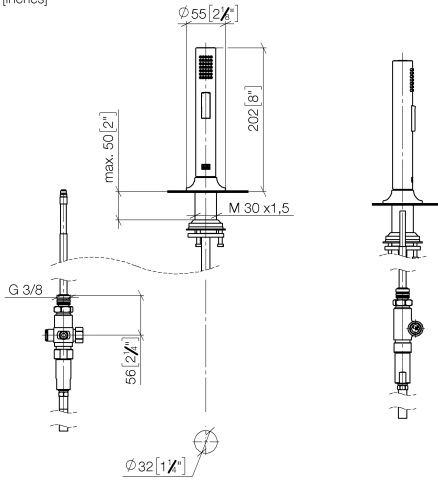

27 731 809

- mit runder Rosette
- Brausestrahl
- automatischer Umschalter Auslauf/Brause
- Armaturenhöhe 202 mm
- Bohrungsdurchmesser Spülbrause 32 mm
- gewebeumflochtener Brauseschlauch 1500 mm
- Sprayface mit Antikalk-System
- bleifrei

Nur kombinierbar mit 33810809, 33826809, 19815809, 19825809.

Eigensicher gegen Rückfließen.

Bedienteil frei positionierbar.

	Chrom gebürstet (Edelstahl-Look)	27 731 809-93
	Chrom	27 731 809-00
	Platin gebürstet	27 731 809-06
	Platin	27 731 809-08
	Messing (23kt Gold)	27 731 809-09
	Dark Chrome	27 731 809-19
	Messing gebürstet (23kt Gold)	27 731 809-28
	Schwarz matt	27 731 809-33
	Champagne gebürstet (22kt Gold)	27 731 809-46
	Champagne (22kt Gold)	27 731 809-47
	Dark Platin gebürstet	27 731 809-99

27 731 809

mm [inches]

Zertifikate

Belgaqua_24-005-
27_3.