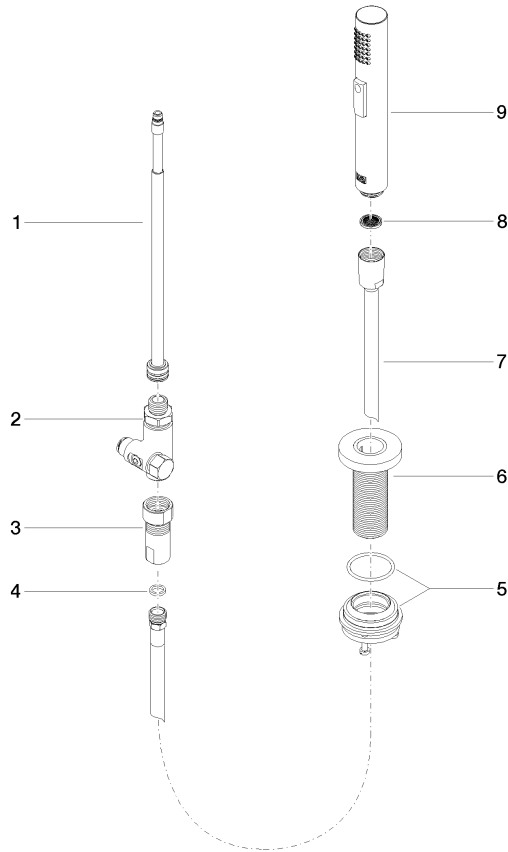

Spülbrausegarnitur - Chrom

27 731 970

- mit runder Rosette
- Brausestrahl
- automatischer Umschalter Auslauf/Brause
- Armaturenhöhe 191 mm
- Bohrungsdurchmesser Spülbrause 32 mm
- gewebeumflochtener Brauseschlauch 1500 mm
- Sprayface mit Antikalk-System
- bleifrei

Nur kombinierbar mit 32815682, 33826861, 32815861, 33836888, 32816888, 20816892, 33836875, 32815875.

Eigensicher gegen Rückfließen.

Bedienteil frei positionierbar.

	Chrom	27 731 970-00
	Platin gebürstet	27 731 970-06
	Platin	27 731 970-08
	Messing (23kt Gold)	27 731 970-09
	Dark Chrome	27 731 970-19
	Messing gebürstet (23kt Gold)	27 731 970-28
	Schwarz matt	27 731 970-33
	Champagne gebürstet (22kt Gold)	27 731 970-46
	Champagne (22kt Gold)	27 731 970-47
	Chrom gebürstet (Edelstahl-Look)	27 731 970-93
	Dark Platinum gebürstet	27 731 970-99

Spülbrausegarnitur - Chrom

27 731 970

mm [inches]

Durchflussdiagramm

Zertifikate

LGA_29572.

LGA_38643.

Belgaqua_24-005-
27_3.

Spülbrausegarnitur - Chrom

27 731 970

Ersatzteile für die
anderen
Oberflächenvarianten
finden Sie hier: Platin
gebürstet

Ersatzteilstückliste

Nr.	Artikelnummer	Benennung	Verbaumenge	Lieferzeit
1	90 28 20 068 00 90	Anschluss	1	2
2	90 17 09 046 12 90	Umstellung	1	2
3	90 24 03 241 00 90	Nippel	1	2
4	90 14 20 019 00 90	Dichtung	1	2
5	04 23 10 047 00 92	Befestigungssatz	1	60
6	90 27 86 001 00-00	Rosette	1	-
Ersatzteil nicht mehr bestellbar, bitte bestellen Sie den Nachfolgeartikel				
7	90 30 02 062 00-00	Schlauch	1	2
8	09 23 01 039 90	Sieb	1	2
9	04 12 11 158 00-00	Brause	1	10