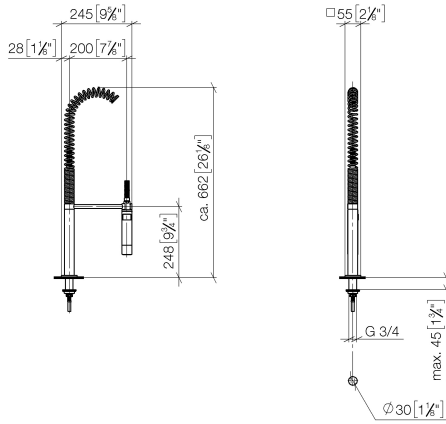

27 784 970

- Brausestrahl
- automatischer Umschalter Auslauf/Profi-Garnitur
- Armaturenhöhe 665 mm
- Einzelrosette 55 x 55 mm
- Bohrungsdurchmesser Profibrause 30 mm
- Sprayface mit Antikalk-System
- bleifrei

Nur kombinierbar mit 32800680, 32843680.

Eigensicher gegen Rückfließen.

	Dark Chrome	27 784 970-19
	Chrom	27 784 970-00
	Platin gebürstet	27 784 970-06
	Platin	27 784 970-08
	Chrom gebürstet (Edelstahl-Look)	27 784 970-93
	Dark Platinum gebürstet	27 784 970-99

27 784 970

mm [inches]
M 1:10

Durchflussdiagramm

Zertifikate

Belgaqua_22_277_2
7_3.

27 784 970

Ersatzteile für die
anderen
Oberflächenvarianten
finden Sie hier:
Chrom