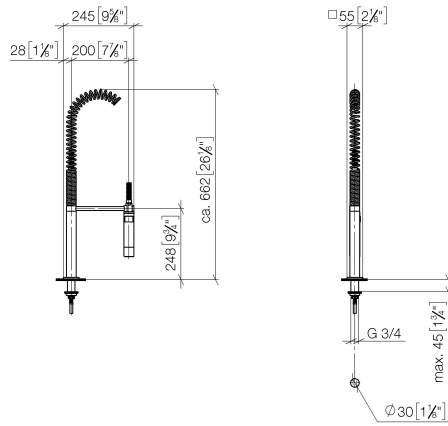

27 784 970

- Brausestrahl
- automatischer Umschalter Auslauf/Profi-Garnitur
- Armaturenhöhe 665 mm
- Einzelrosette 55 x 55 mm
- Bohrungsdurchmesser Profibrause 30 mm
- Sprayface mit Antikalk-System
- bleifrei

Nur kombinierbar mit 32800680, 32843680.

Eigensicher gegen Rückfließen.

	Chrom gebürstet (Edelstahl-Look)	27 784 970-93
	Chrom	27 784 970-00
	Platin gebürstet	27 784 970-06
	Platin	27 784 970-08
	Dark Chrome	27 784 970-19
	Dark Platinum gebürstet	27 784 970-99

27 784 970

mm [inches]  
M 1:10

Durchflussdiagramm

Zertifikate

Belgaqua\_22\_277\_2  
7\_3.

27 784 970

Ersatzteile für die  
anderen  
Oberflächenvarianten  
finden Sie hier:  
Chrom