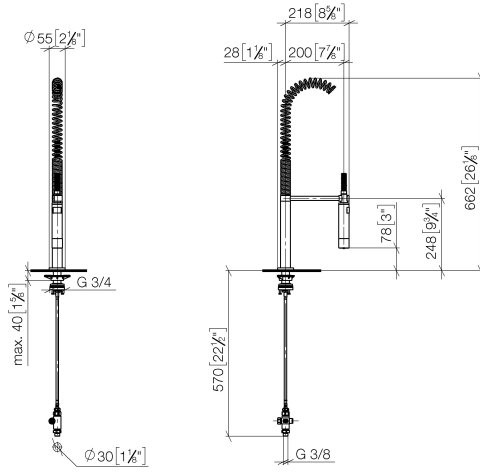

Profibrausegarnitur - Platin

27 799 970

- Brausestrahl
- automatischer Umschalter Auslauf/Profi-Garnitur
- Armaturenhöhe 665 mm
- Einzelrosette Ø 55 mm
- Bohrungsdurchmesser Profibrause 30 mm
- Sprayface mit Antikalk-System
- bleifrei

Nur kombinierbar mit 32815682, 33826861, 32815861, 33836888, 32816888, 20816892, 33836875, 32815875.

Eigensicher gegen Rückfließen.

Bedienteil frei positionierbar.

	Platin	27 799 970-08
	Chrom	27 799 970-00
	Platin gebürstet	27 799 970-06
	Dark Chrome	27 799 970-19
	Chrom gebürstet (Edelstahl-Look)	27 799 970-93
	Dark Platinum gebürstet	27 799 970-99

Profibrausegarnitur - Platin

27 799 970

mm [inches]
1:10

Durchflussdiagramm

Zertifikate

LGA_38647.

Belgaqua_24-005-
27_3.

Profibrausegarnitur - Platin