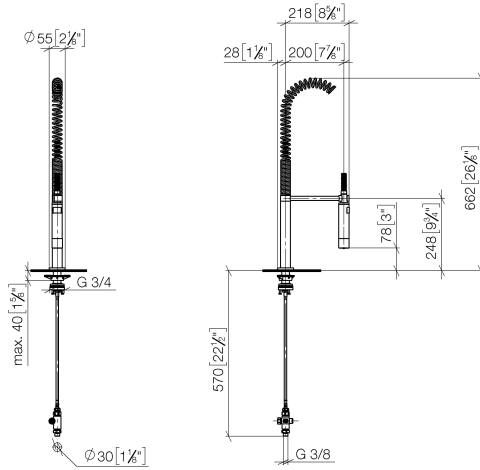

Profibrausegarnitur - Dark Chrome

27 799 970

- Brausestrahl
- automatischer Umschalter Auslauf/Profi-Garnitur
- Armaturenhöhe 665 mm
- Einzelrosette Ø 55 mm
- Bohrungsdurchmesser Profibrause 30 mm
- Sprayface mit Antikalk-System
- bleifrei

Nur kombinierbar mit 32815682, 33826861, 32815861, 33836888, 32816888, 20816892, 33836875, 32815875.

Eigensicher gegen Rückfließen.

Bedienteil frei positionierbar.

	Dark Chrome	27 799 970-19
	Chrom	27 799 970-00
	Platin gebürstet	27 799 970-06
	Platin	27 799 970-08
	Chrom gebürstet (Edelstahl-Look)	27 799 970-93
	Dark Platin gebürstet	27 799 970-99

Profibrausegarnitur - Dark Chrome

27 799 970

mm [inches]
1:10

Durchflussdiagramm

Zertifikate

LGA_38647.

Belgaqua_24-005-
27_3.

Profibrausegarnitur - Dark Chrome