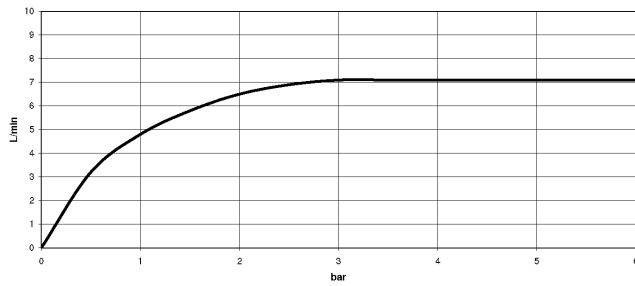

Profibrausegarnitur - Dark Chrome

27 799 970

- Brausestrahl
- automatischer Umschalter Auslauf/Profi-Garnitur
- Armaturenhöhe 665 mm
- Einzelrosette Ø 55 mm
- Bohrungsdurchmesser Profibrause 30 mm
- Sprayface mit Antikalk-System
- bleifrei

Nur kombinierbar mit 32815682, 33826861, 32815861, 33836888, 32816888, 20816892, 33836875, 32815875.

Eigensicher gegen Rückfließen.

Bedienteil frei positionierbar.

	Dark Chrome	27 799 970-19
	Chrom	27 799 970-00
	Platin gebürstet	27 799 970-06
	Platin	27 799 970-08
	Chrom gebürstet (Edelstahl-Look)	27 799 970-93
	Dark Platin gebürstet	27 799 970-99

Profibrausegarnitur - Dark Chrome

27 799 970

mm [inches]
1:10

Durchflussdiagramm

Zertifikate

LGA_38647.

Belgaqua_24-005-
27_3.

Profibrausegarnitur - Dark Chrome