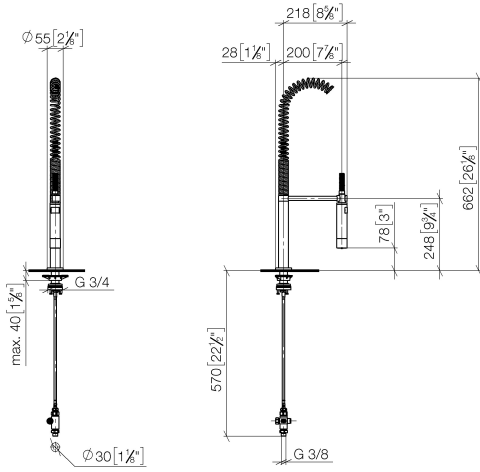

Profibrausegarnitur - Dark Platinum gebürstet

27 799 970

- Brausestrahl
- automatischer Umschalter Auslauf/Profi-Garnitur
- Armaturenhöhe 665 mm
- Einzelrosette Ø 55 mm
- Bohrungsdurchmesser Profibrause 30 mm
- Sprayface mit Antikalk-System
- bleifrei

Nur kombinierbar mit 32815682, 33826861, 32815861, 33836888, 32816888, 20816892, 33836875, 32815875.

Eigensicher gegen Rückfließen.

Bedienteil frei positionierbar.

	Dark Platinum gebürstet	27 799 970-99
	Chrom	27 799 970-00
	Platin gebürstet	27 799 970-06
	Platin	27 799 970-08
	Dark Chrome	27 799 970-19
	Chrom gebürstet (Edelstahl-Look)	27 799 970-93

Profibrausegarnitur - Dark Platinum gebürstet

27 799 970

mm [inches]
1:10

Durchflussdiagramm

Zertifikate

LGA_38647.

Belgaqua_24-005-
27_3.

Profibrausegarnitur - Dark Platinum gebürstet