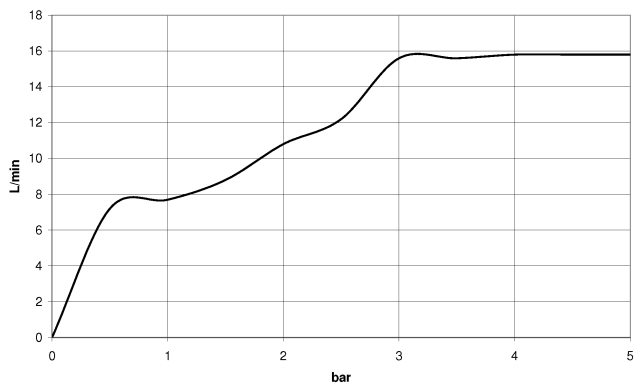

EDITION PRO Schlauchbrausegarnitur - Chrom gebürstet

27 805 626

- Brausekopf Ø 100 mm
- Dreifach bzw. fünffach verstellbar: Normalstrahl, Softstrahl, Massagestrahl
- mit Antikalk-System
- Metallbrauseschlauch 1250 mm mit integriertem Verdrehenschutz
- Brausehalter mit Rosette Ø 55 mm
- Durchfluss max. 15 l/min

	Chrom gebürstet	27 805 626-93
	Chrom	27 805 626-00
	Schwarz matt	27 805 626-33

EDITION PRO Schlauchbrausegarnitur - Chrom gebürstet

27 805 626

mm [Inches]

Durchflussdiagramm

Zertifikate

LGA_29681.

LGA_29984.