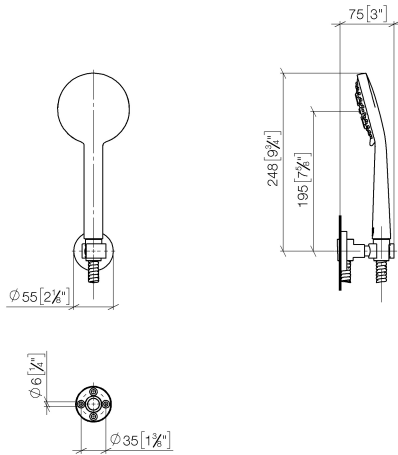

EDITION PRO Schlauchbrausegarnitur - Chrom gebürstet

27 805 626

- Brausekopf Ø 100 mm
- Dreifach bzw. fünffach verstellbar: Normalstrahl, Softstrahl, Massagestrahl
- mit Antikalk-System
- Metallbrauseschlauch 1250 mm mit integriertem Verdrehenschutz
- Brausehalter mit Rosette Ø 55 mm
- Durchfluss max. 15 l/min

	Chrom gebürstet	27 805 626-93
	Chrom	27 805 626-00
	Schwarz matt	27 805 626-33

EDITION PRO Schlauchbrausegarnitur - Chrom gebürstet

27 805 626

mm [Inches]

Durchflussdiagramm

Zertifikate

LGA_29681.

LGA_29984.

WRAS_2304001.

EDITION PRO Schlauchbrausegarnitur - Chrom gebürstet

27 805 626

Ersatzteile für die
anderen
Oberflächenvarianten
finden Sie hier:
Chrom

Ersatzteilstückliste

Nr.	Artikelnummer	Benennung	Verbaumenge	Lieferzeit
1	28 018 626-93	EDITION PRO Handbrause - Chrom gebürstet	1	20
2	90 30 02 072 00-93	Metall-Brauseschlauch 1/2" x 3/8" x 1250 mm - Chrom gebürstet	1	20
3	28 050 625-93	Brausehalter - Chrom gebürstet	1	20