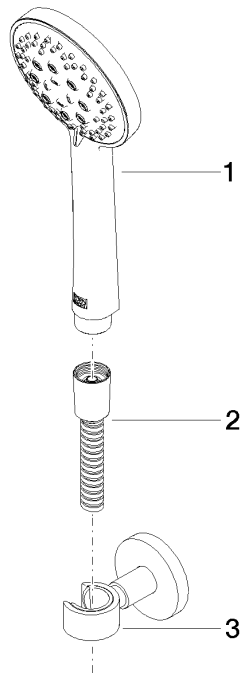

EDITION PRO Schlauchbrausegarnitur - Chrom gebürstet

27 805 626

- Brausekopf Ø 100 mm
- Dreifach bzw. fünffach verstellbar: Normalstrahl, Softstrahl, Massagestrahl
- mit Antikalk-System
- Metallbrauseschlauch 1250 mm mit integriertem Verdrehenschutz
- Brausehalter mit Rosette Ø 55 mm
- Durchfluss max. 15 l/min

	Chrom gebürstet	27 805 626-93
	Chrom	27 805 626-00
	Schwarz matt	27 805 626-33

EDITION PRO Schlauchbrausegarnitur - Chrom gebürstet

27 805 626

mm [Inches]

Durchflussdiagramm

Zertifikate

LGA_29681.

LGA_29984.

WRAS_2304001.

EDITION PRO Schlauchbrausegarnitur - Chrom gebürstet

27 805 626

Ersatzteile für die
anderen
Oberflächenvarianten
finden Sie hier:
Chrom

Ersatzteilstückliste

Nr.	Artikelnummer	Benennung	Verbaumenge	Lieferzeit
1	28 018 626-93	EDITION PRO Handbrause - Chrom gebürstet	1	20
2	90 30 02 072 00-93	Metall-Brauseschlauch 1/2" x 3/8" x 1250 mm - Chrom gebürstet	1	20
3	28 050 625-93	Brausehalter - Chrom gebürstet	1	20