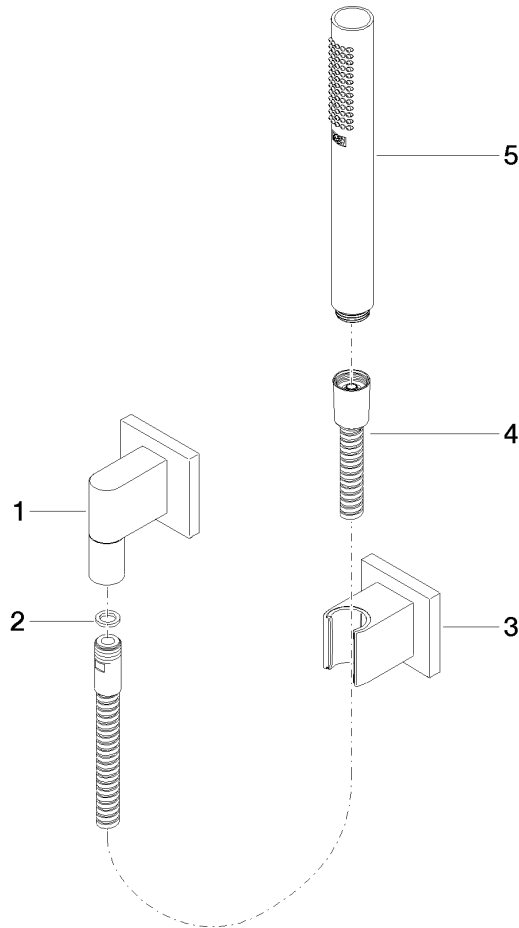

27 808 980

Passt zu: IMO, MEM, CL.1, CYO

- COMPACT RAIN, Durchfluss max. 15 l/min (bei 3 Bar)
- mit Antikalk-System
- Brauseabgang 3/8"
- Rosette für Wandanschlussbogen 60 x 60 mm
- Rosette für Brausehalter 60 x 60 mm
- Metallbrauseschlauch 1250 mm mit integriertem Verdrehenschutz
- Wandanschlussbogen 1/2"

Empfohlenes Zubehör

UP-Wandwinkel -

35 085 970 90

- Max. Einbautiefe 163 mm
- Min. Einbautiefe 90 mm

27 808 980

mm [inches]

Durchflussdiagramm

Zertifikate

LGA_29985. Belgaqua_22_280_2 WRAS_2209005.
7_7.

27 808 980

Ersatzteilstückliste

Nr.	Artikelnummer	Benennung	Verbaumenge	Lieferzeit
1	28 450 980-28	Wandanschlussbogen - Messing gebürstet (23kt Gold)	1	20
2	90 14 20 026 00 90	Dichtung	1	2
3	28 050 980-28	Brausehalter - Messing gebürstet (23kt Gold)	1	20
4	90 30 02 072 00-28	Metall-Brauseschlauch 1/2" x 3/8" x 1250 mm - Messing gebürstet (23kt Gold)	1	20
5	90 12 11 152 00-28	Brause	1	-