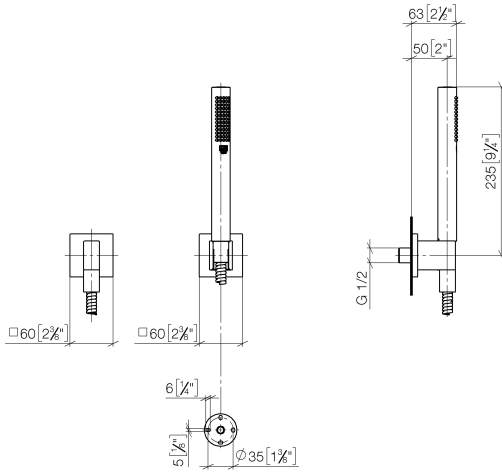

27 808 980

Passt zu: IMO, MEM, CL.1, CYO

- COMPACT RAIN, Durchfluss max. 15 l/min (bei 3 Bar)
- mit Antikalk-System
- Brauseabgang 3/8"
- Rosette für Wandanschlussbogen 60 x 60 mm
- Rosette für Brausehalter 60 x 60 mm
- Metallbrauseschlauch 1250 mm mit integriertem Verdrehenschutz
- Wandanschlussbogen 1/2"

Empfohlenes Zubehör

UP-Wandwinkel -

35 085 970 90

- Max. Einbautiefe 163 mm
- Min. Einbautiefe 90 mm

27 808 980

mm [inches]

Durchflussdiagramm

Zertifikate

LGA_29985. Belgaqua_22_280_2 WRAS_2209005.
7_7.

27 808 980

Ersatzteilstückliste

Nr.	Artikelnummer	Benennung	Verbaumenge	Lieferzeit
1	28 450 980-28	Wandanschlussbogen - Messing gebürstet (23kt Gold)	1	20
2	90 14 20 026 00 90	Dichtung	1	2
3	28 050 980-28	Brausehalter - Messing gebürstet (23kt Gold)	1	20
4	90 30 02 072 00-28	Metall-Brauseschlauch 1/2" x 3/8" x 1250 mm - Messing gebürstet (23kt Gold)	1	20
5	90 12 11 152 00-28	Brause	1	-