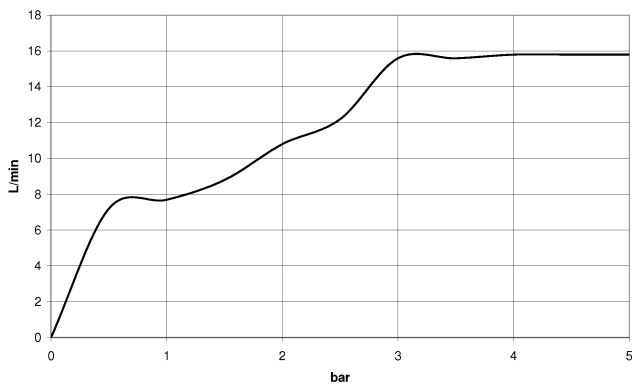

Empfohlenes Zubehör

UP-Wandwinkel -

35 085 970 90

- Max. Einbautiefe 163 mm
- Min. Einbautiefe 90 mm

27 808 980

mm [inches]

Durchflussdiagramm

Zertifikate

LGA_29985. Belgaqua_22_280_2 WRAS_2209005.
7_7.

27 808 980

Ersatzteilstückliste

Nr.	Artikelnummer	Benennung	Verbaumenge	Lieferzeit
1	28 450 980-28	Wandanschlussbogen - Messing gebürstet (23kt Gold)	1	20
2	90 14 20 026 00 90	Dichtung	1	2
3	28 050 980-28	Brausehalter - Messing gebürstet (23kt Gold)	1	20
4	90 30 02 072 00-28	Metall-Brauseschlauch 1/2" x 3/8" x 1250 mm - Messing gebürstet (23kt Gold)	1	20
5	90 12 11 152 00-28	Brause	1	-