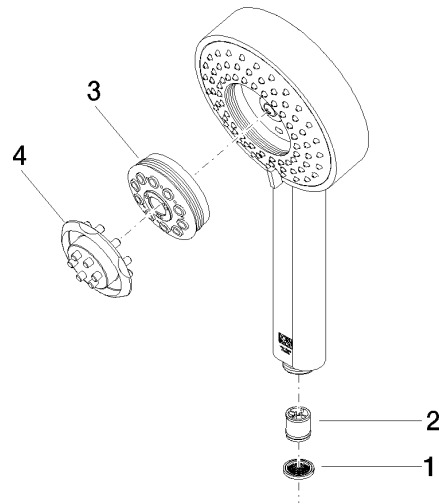

28 012 979

- Vierfach verstellbar: COMPACT RAIN, COMPACT SOFT FLOW, COMPACT AQUAPRESSURE FLOW, COMPACT CASCADE, Durchfluss max. 6,8 l/min (bei 3 Bar)
- mit Antikalk-System
- Brausekopf Ø 120 mm
- Anschluss 1/2"
- Dieses Produkt leistet einen Beitrag zur Erfüllung der Vorgaben von nachhaltigen Gebäudezertifizierungen, z.B. LEED®, BREEAM®, DGNB

## Handbrause FlowReduce - Chrom

---

IMO

28 012 979

28 012 979

mm [inches]

### Durchflussdiagramm

## Ersatzteilstückliste

Nr.	Artikelnummer	Benennung	Verbaumenge	Lieferzeit
1	09 23 01 039 90	Sieb	1	2
2	09 23 01 166 90	Durchflussbegrenzer	1	2
3	04 12 11 071 00 90	Brause	1	2
4	09 30 09 022 90	Schlüssel	1	2