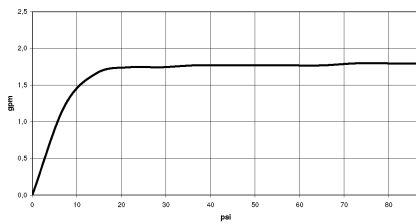

## Handbrause FlowReduce - Chrom

---

IMO

28 015 979

28 015 979

mm [inches]

## Durchflussdiagramm