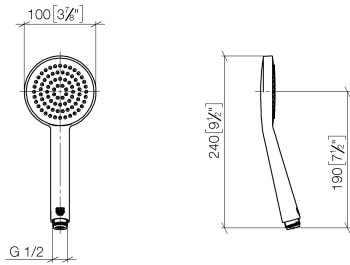

28 015 979

- COMPACT RAIN, Durchfluss max. 6,8 l/min (bei 3 Bar)
- mit Antikalk-System
- Brausekopf Ø 100 mm
- Anschluss 1/2"
- Dieses Produkt leistet einen Beitrag zur Erfüllung der Vorgaben von nachhaltigen Gebäudezertifizierungen, z.B. LEED®, BREEAM®, DGNB

## Handbrause FlowReduce - Chrom

---

IMO

28 015 979

28 015 979

mm [inches]

## Durchflussdiagramm