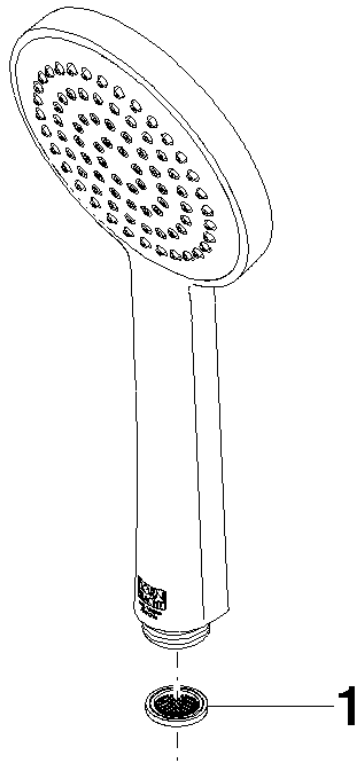

Eigensicher gegen Rückfließen.

Passt zu: IMO, LULU, MADISON, MEM, TARA, CL.1, LISSÉ, VAIA, META, CYO

	Chrom	28 015 979-00 0010
	Chrom	28 015 979-00
	Platin gebürstet	28 015 979-06
	Platin gebürstet	28 015 979-06 0010
	Platin	28 015 979-08
	Platin	28 015 979-08 0010
	Dark Chrome	28 015 979-19
	Dark Chrome	28 015 979-19 0010
	Light Gold	28 015 979-26 0010
	Light Gold	28 015 979-26
	Light Gold gebürstet	28 015 979-27
	Light Gold gebürstet	28 015 979-27 0010
	Messing gebürstet (23kt Gold)	28 015 979-28
	Messing gebürstet (23kt Gold)	28 015 979-28 0010
	Schwarz matt	28 015 979-33
	Schwarz matt	28 015 979-33 0010
	Bronze gebürstet	28 015 979-42
	Bronze gebürstet	28 015 979-42 0010
	Champagne gebürstet (22kt Gold)	28 015 979-46 0010
	Champagne gebürstet (22kt Gold)	28 015 979-46
	Champagne (22kt Gold)	28 015 979-47
	Champagne (22kt Gold)	28 015 979-47 0010
	Chrom gebürstet	28 015 979-93
	Chrom gebürstet	28 015 979-93 0010
	Dark Platinum gebürstet	28 015 979-99
	Dark Platinum gebürstet	28 015 979-99 0010

## Handbrause FlowReduce - Chrom

---

IMO

28 015 979

28 015 979

mm [inches]

## Durchflussdiagramm

### Ersatzteilstückliste

Nr.	Artikelnummer	Benennung	Verbaumenge	Lieferzeit
1	09 23 01 039 90	Sieb	1	2