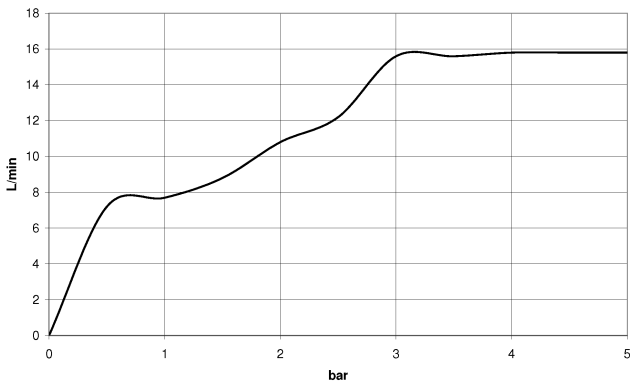

## Handbrause - Chrom

---

IMO

28 017 979

28 017 979

mm [inches]

Durchflussdiagramm

Zertifikate