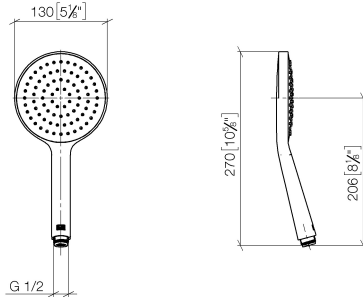

28 017 979

- COMPACT RAIN, Durchfluss max. 15 l/min (bei 3 Bar)
- mit Antikalk-System
- Brausekopf Ø 130 mm
- Anschluss 1/2"

Eigensicher gegen Rückfließen.

Passt zu: IMO, LULU, MADISON, MEM, TARA, CL.1, LISSÉ, VAIA, META, CYO

## Handbrause - Chrom

---

IMO

28 017 979

28 017 979

mm [inches]

Durchflussdiagramm

Zertifikate