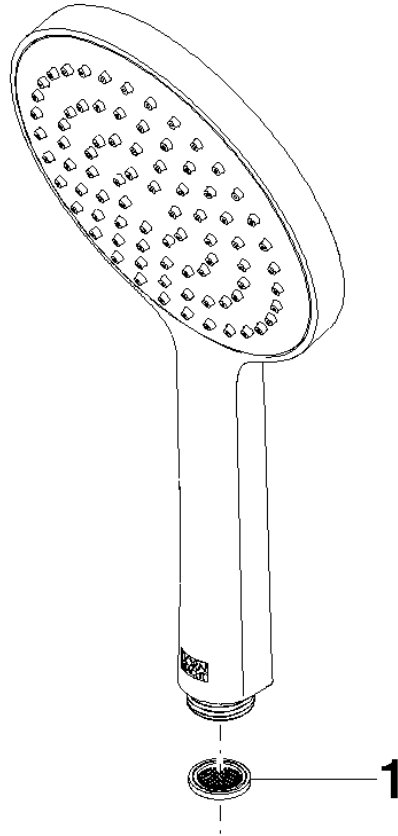

28 017 979

- COMPACT RAIN, Durchfluss max. 15 l/min (bei 3 Bar)
- mit Antikalk-System
- Brausekopf Ø 130 mm
- Anschluss 1/2"

Eigensicher gegen Rückfließen.

Passt zu: IMO, LULU, MADISON, MEM, TARA, CL.1, LISSÉ, VAIA, META, CYO

	Chrom	28 017 979-00
	Chrom	28 017 979-00 0010
	Platin gebürstet	28 017 979-06 0010
	Platin gebürstet	28 017 979-06
	Platin	28 017 979-08
	Platin	28 017 979-08 0010
	Dark Chrome	28 017 979-19
	Dark Chrome	28 017 979-19 0010
	Light Gold	28 017 979-26 0010
	Light Gold	28 017 979-26
	Light Gold gebürstet	28 017 979-27 0010
	Light Gold gebürstet	28 017 979-27
	Messing gebürstet (23kt Gold)	28 017 979-28
	Messing gebürstet (23kt Gold)	28 017 979-28 0010
	Schwarz matt	28 017 979-33
	Schwarz matt	28 017 979-33 0010
	Bronze gebürstet	28 017 979-42 0010
	Bronze gebürstet	28 017 979-42
	Champagne gebürstet (22kt Gold)	28 017 979-46 0010
	Champagne gebürstet (22kt Gold)	28 017 979-46
	Champagne (22kt Gold)	28 017 979-47
	Champagne (22kt Gold)	28 017 979-47 0010
	Chrom gebürstet	28 017 979-93
	Chrom gebürstet	28 017 979-93 0010
	Dark Platinum gebürstet	28 017 979-99 0010
	Dark Platinum gebürstet	28 017 979-99

## Handbrause - Chrom

---

IMO

28 017 979

28 017 979

mm [inches]

Durchflussdiagramm

Zertifikate

### Ersatzteilstückliste

Nr.	Artikelnummer	Benennung	Verbaumenge	Lieferzeit
1	09 23 01 039 90	Sieb	1	2