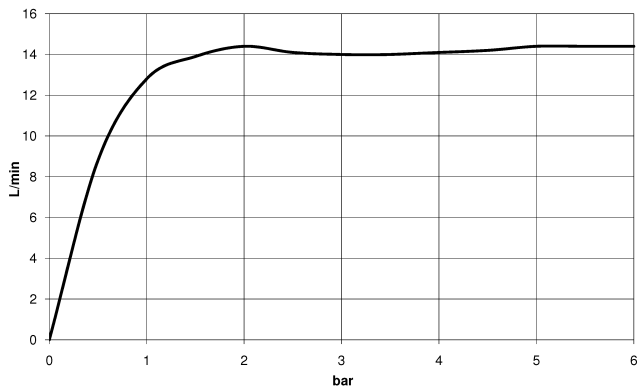

Handbrause - Chrom

28 018 832

- Dreifach bzw. fünffach verstellbar: Normalstrahl, Softstrahl, Massagestrahl
- mit Antikalk-System
- Brausekopf Ø 100 mm
- Anschluss 1/2"
- Durchfluss max. 7,6 l/min
- Dieses Produkt leistet einen Beitrag zur Erfüllung der Vorgaben von nachhaltigen Gebäudezertifizierungen, z.B. LEED®, BREEM®, DGNB

Eigensicher gegen Rückfließen.

 Chrom

28 018 832-00

 Soft Black

28 018 832-69

Durchflussdiagramm

Zertifikate

LGA_29984.