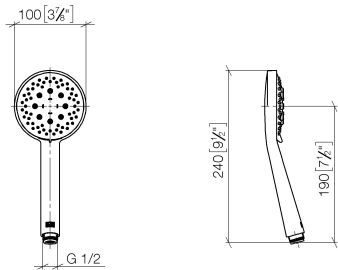

28 018 979

Passt zu: IMO, LULU, MADISON, MEM, TARA, CL.1, LISSÉ, VAIA, META, CYO

- Dreifach bzw. fünffach verstellbar: COMPACT RAIN, COMPACT SOFT FLOW, COMPACT AQUAPRESSURE FLOW, Durchfluss max. 6,8 l/min (bei 3 Bar)
- mit Antikalk-System
- Brausekopf Ø 100 mm
- Anschluss 1/2"
- Funktion ab: 6 l/min
- Dieses Produkt leistet einen Beitrag zur Erfüllung der Vorgaben von nachhaltigen Gebäudezertifizierungen, z.B. LEED®, BREEAM®, DGNB

Handbrause FlowReduce - Chrom

IMO

28 018 979

 Dark Platinum gebürstet	28 018 979-99
 Dark Platinum gebürstet	28 018 979-99 0010

28 018 979

mm [inches]

Durchflussdiagramm

Zertifikate

LGA_29984.

Ersatzteilstückliste

Nr.	Artikelnummer	Benennung	Verbaumenge	Lieferzeit
1	09 23 01 039 90	Sieb	1	2