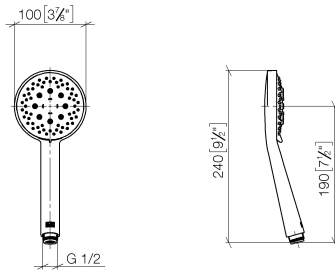

28 018 979

Passt zu: IMO, LULU, MADISON, MEM, TARA, CL.1, LISSÉ, VAIA, META, CYO

- Dreifach bzw. fünffach verstellbar: COMPACT RAIN, COMPACT SOFT FLOW, COMPACT AQUAPRESSURE FLOW, Durchfluss max. 6,8 l/min (bei 3 Bar)
- mit Antikalk-System
- Brausekopf Ø 100 mm
- Anschluss 1/2"
- Funktion ab: 6 l/min
- Dieses Produkt leistet einen Beitrag zur Erfüllung der Vorgaben von nachhaltigen Gebäudezertifizierungen, z.B. LEED®, BREEAM®, DGNB

Handbrause FlowReduce - Dark Bronze matt

IMO

28 018 979

 Dark Platinum gebürstet	28 018 979-99
 Dark Platinum gebürstet	28 018 979-99 0010

28 018 979

mm [inches]

Durchflussdiagramm

Zertifikate