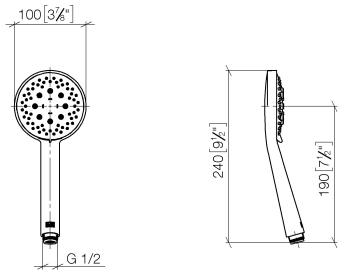

Handbrause FlowReduce - Dark Chrome

28 018 979 Produktversion ab 10/1/2023

- Dreifach bzw. fünffach verstellbar: COMPACT RAIN, COMPACT SOFT FLOW, COMPACT AQUAPRESSURE FLOW, Durchfluss max. 6,8 l/min (bei 3 Bar)
- mit Antikalk-System
- Brausekopf Ø 100 mm
- Anschluss 1/2"
- Funktion ab: 6 l/min
- Dieses Produkt leistet einen Beitrag zur Erfüllung der Vorgaben von nachhaltigen Gebäudezertifizierungen, z.B. LEED®, BREEAM®, DGNB

Handbrause FlowReduce - Dark Chrome

28 018 979 Produktversion ab 10/1/2023

28 018 979-99 0010

Handbrause FlowReduce - Dark Chrome

28 018 979 Produktversion ab 10/1/2023

mm [inches]

Durchflussdiagramm

Codes & Standards

ASME A112.18.1

cUPC

DIN 4109

ISO 3822

Ü-Zeichen

Handbrause FlowReduce - Dark Chrome

28 018 979 Produktversion ab 10/1/2023

Zertifikate