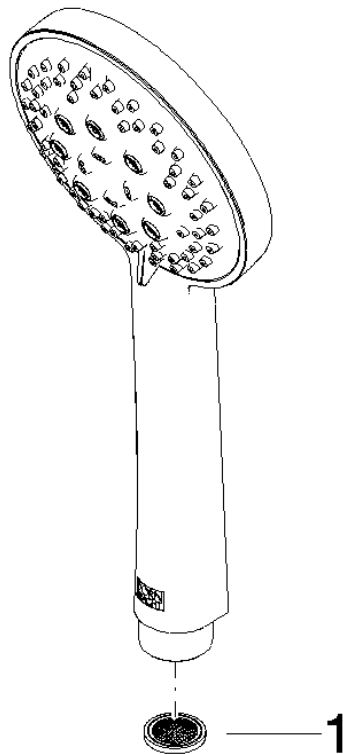

Handbrause FlowReduce - Dark Chrome

28 018 979 Produktversion ab 10/1/2023

- Dreifach bzw. fünffach verstellbar: COMPACT RAIN, COMPACT SOFT FLOW, COMPACT AQUAPRESSURE FLOW, Durchfluss max. 6,8 l/min (bei 3 Bar)
- mit Antikalk-System
- Brausekopf Ø 100 mm
- Anschluss 1/2"
- Funktion ab: 6 l/min
- Dieses Produkt leistet einen Beitrag zur Erfüllung der Vorgaben von nachhaltigen Gebäudezertifizierungen, z.B. LEED®, BREEAM®, DGNB

Handbrause FlowReduce - Dark Chrome

28 018 979 Produktversion ab 10/1/2023

28 018 979-99 0010

Handbrause FlowReduce - Dark Chrome

28 018 979 Produktversion ab 10/1/2023

mm [inches]

Durchflussdiagramm

Codes & Standards

ASME A112.18.1

cUPC

DIN 4109

ISO 3822

Ü-Zeichen

Handbrause FlowReduce - Dark Chrome

28 018 979 Produktversion ab 10/1/2023

Zertifikate

LGA_29

IAPMO_4976 (

Handbrause FlowReduce - Dark Chrome

28 018 979 Produktversion ab 10/1/2023

Ersatzteile für die
anderen
Oberflächenvarianten
finden Sie hier:
Chrom

Ersatzteilstückliste

Nr.	Artikelnummer	Benennung	Verbaumenge	Lieferzeit
1	09 23 01 039 90	Sieb	1	2