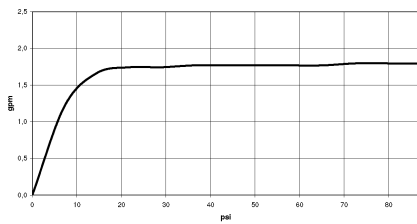

Handbrause FlowReduce - Dark Chrome

28 018 979 Produktversion ab 10/1/2023

28 018 979-99 0010

Handbrause FlowReduce - Dark Chrome

28 018 979 Produktversion ab 10/1/2023

mm [inches]

Durchflussdiagramm

Codes & Standards