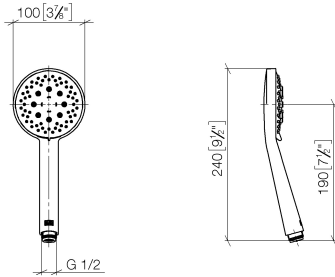

**Handbrause - Champagne gebürstet (22kt Gold)**

28 018 979

- Dreifach bzw. fünffach verstellbar: COMPACT RAIN, COMPACT SOFT FLOW, COMPACT AQUAPRESSURE FLOW, Durchfluss max. 15 l/min (bei 3 Bar)
- mit Antikalk-System
- Brausekopf Ø 100 mm
- Anschluss 1/2"
- Funktion ab: 7 l/min

## Handbrause - Champagne gebürstet (22kt Gold)

---

IMO

28 018 979

28 018 979

mm [inches]

**Durchflussdiagramm**

**Codes & Standards**