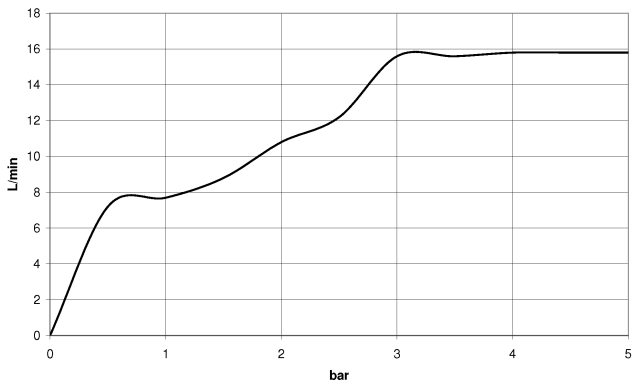

## Handbrause - Champagne gebürstet (22kt Gold)

---

IMO

28 018 979

28 018 979

mm [inches]

**Durchflussdiagramm**

**Codes & Standards**