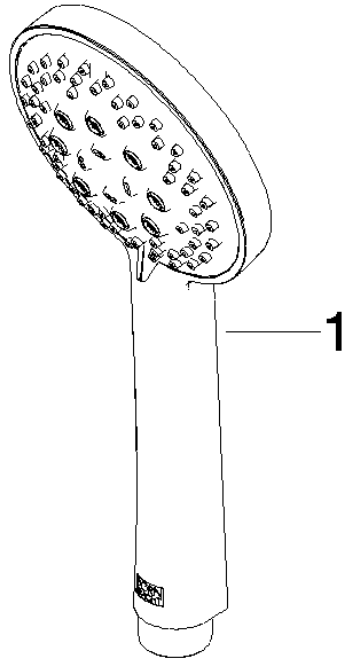

28 018 979

Produktversion ab 4/1/2024

Ersatzteile für die
anderen
Oberflächenvarianten
finden Sie hier:
Chrom