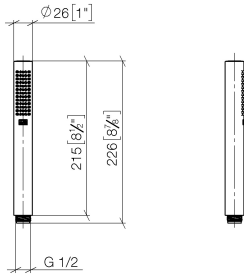

28 019 979

- COMPACT RAIN, Durchfluss max. 15 l/min (bei 3 Bar)
- mit Antikalk-System
- Anschluss 1/2"

Eigensicher gegen Rückfließen.

Passt zu: IMO, LULU, MADISON, MEM, TARA, CL.1, LISSÉ, VAIA, META, CYO

28 019 979

mm [inches]

Durchflussdiagramm

Codes & Standards

DIN 4109

EN 1112

ISO 3822

Scottish Water  
Byelaws