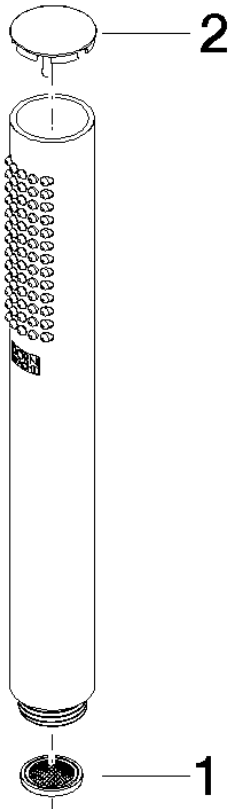

	Champagne (22kt Gold)	28 019 979-47
	Chrom	28 019 979-00 0010
	Platin gebürstet	28 019 979-06 0010
	Platin	28 019 979-08 0010
	Dark Chrome	28 019 979-19 0010
	Light Gold	28 019 979-26 0010
	Light Gold	28 019 979-26
	Light Gold gebürstet	28 019 979-27 0010
	Messing gebürstet (23kt Gold)	28 019 979-28 0010
	Schwarz matt	28 019 979-33 0010
	Bronze gebürstet	28 019 979-42 0010
	Champagne gebürstet (22kt Gold)	28 019 979-46 0010
	Champagne (22kt Gold)	28 019 979-47 0010
	Chrom gebürstet	28 019 979-93 0010
	Dark Platinum gebürstet	28 019 979-99 0010

28 019 979

mm [inches]

Durchflussdiagramm

Codes & Standards

DIN 4109

EN 1112

ISO 3822

Scottish Water  
Byelaws

## Zertifikate

LGA\_29

WRAS\_2112

DVGW\_DW-  
6517DN0

28 019 979

**Produktversion ab 4/1/2024**

Ersatzteile für die  
anderen  
Oberflächenvarianten  
finden Sie hier:  
Chrom

Handbrause - Champagne (22kt Gold)

## Ersatzteilstückliste