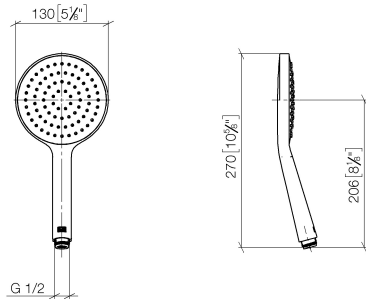

28 027 979

- Brausekopf Ø 130 mm
- COMPACT RAIN, Durchfluss max. 6,8 l/min (bei 3 Bar)
- mit Antikalk-System
- Anschluss 1/2"
- Dieses Produkt leistet einen Beitrag zur Erfüllung der Vorgaben von nachhaltigen Gebäudezertifizierungen, z.B. LEED®, BREEAM®, DGNB

Eigensicher gegen Rückfließen.

Passt zu: IMO, LULU, MADISON, MEM, TARA, CL.1, LISSÉ, VAIA, META, CYO

	Champagne (22kt Gold)	28 027 979-47 0010
	Chrom	28 027 979-00 0010
	Platin gebürstet	28 027 979-06 0010
	Platin	28 027 979-08 0010
	Dark Chrome	28 027 979-19 0010
	Light Gold	28 027 979-26 0010
	Messing gebürstet (23kt Gold)	28 027 979-28 0010
	Schwarz matt	28 027 979-33 0010
	Champagne gebürstet (22kt Gold)	28 027 979-46 0010
	Chrom gebürstet	28 027 979-93 0010
	Dark Platinum gebürstet	28 027 979-99 0010

28 027 979

mm [inches]

Durchflussdiagramm

28 027 979

**Produktversion ab 4/1/2024**

Ersatzteile für die  
anderen  
Oberflächenvarianten  
finden Sie hier:  
Chrom