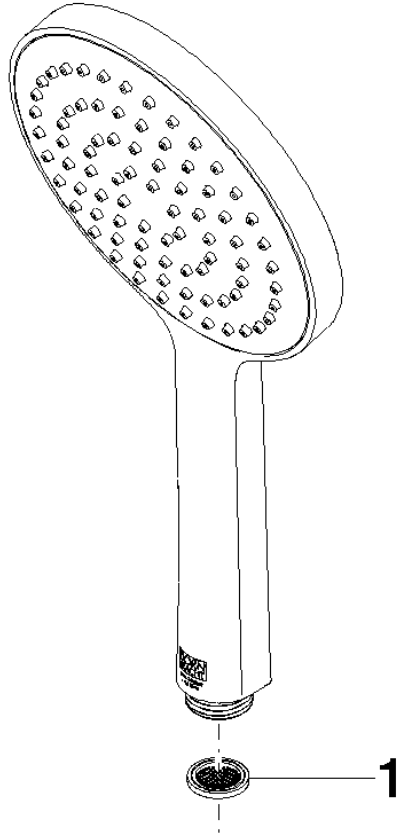

28 027 979

- Brausekopf Ø 130 mm
- COMPACT RAIN, Durchfluss max. 6,8 l/min (bei 3 Bar)
- mit Antikalk-System
- Anschluss 1/2"
- Dieses Produkt leistet einen Beitrag zur Erfüllung der Vorgaben von nachhaltigen Gebäudezertifizierungen, z.B. LEED®, BREEAM®, DGNB

Eigensicher gegen Rückfließen.

Passt zu: IMO, LULU, MADISON, MEM, TARA, CL.1, LISSÉ, VAIA, META, CYO

	Champagne (22kt Gold)	28 027 979-47 0010
	Chrom	28 027 979-00 0010
	Platin gebürstet	28 027 979-06 0010
	Platin	28 027 979-08 0010
	Dark Chrome	28 027 979-19 0010
	Light Gold	28 027 979-26 0010
	Messing gebürstet (23kt Gold)	28 027 979-28 0010
	Schwarz matt	28 027 979-33 0010
	Champagne gebürstet (22kt Gold)	28 027 979-46 0010
	Chrom gebürstet	28 027 979-93 0010
	Dark Platinum gebürstet	28 027 979-99 0010

28 027 979

mm [inches]

Durchflussdiagramm

28 027 979

**Produktversion ab 4/1/2024**

Ersatzteile für die  
anderen  
Oberflächenvarianten  
finden Sie hier:  
Chrom

# SERIENNEUTRAL Handbrause - Champagne (22kt Gold)

IMO

28 027 979