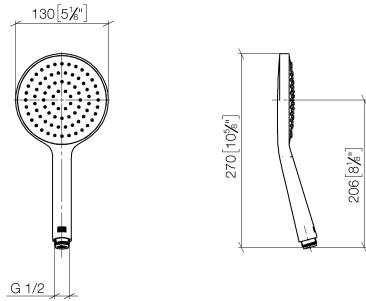

28 027 979

- Brausekopf Ø 130 mm
- COMPACT RAIN, Durchfluss max. 6,8 l/min (bei 3 Bar)
- mit Antikalk-System
- Anschluss 1/2"
- Dieses Produkt leistet einen Beitrag zur Erfüllung der Vorgaben von nachhaltigen Gebäudezertifizierungen, z.B. LEED®, BREEAM®, DGNB

Eigensicher gegen Rückfließen.

Passt zu: IMO, LULU, MADISON, MEM, TARA, CL.1, LISSÉ, VAIA, META, CYO

	Dark Platinum gebürstet	28 027 979-99 0010
	Chrom	28 027 979-00 0010
	Platin gebürstet	28 027 979-06 0010
	Platin	28 027 979-08 0010
	Dark Chrome	28 027 979-19 0010
	Light Gold	28 027 979-26 0010
	Messing gebürstet (23kt Gold)	28 027 979-28 0010
	Schwarz matt	28 027 979-33 0010
	Champagne gebürstet (22kt Gold)	28 027 979-46 0010
	Champagne (22kt Gold)	28 027 979-47 0010
	Chrom gebürstet	28 027 979-93 0010

28 027 979

mm [inches]

Durchflussdiagramm

28 027 979

Produktversion ab 4/1/2024

Ersatzteile für die
anderen
Oberflächenvarianten
finden Sie hier:
Chrom

SERIENNEUTRAL Handbrause - Dark Platinum gebürstet

IMO