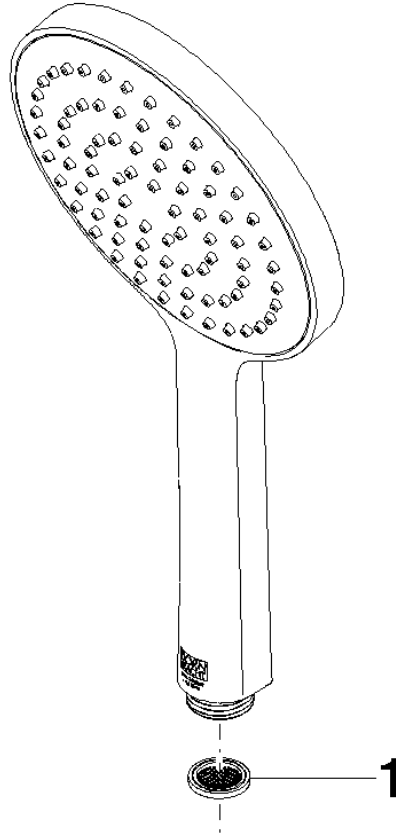

28 027 979

- Brausekopf Ø 130 mm
- COMPACT RAIN, Durchfluss max. 6,8 l/min (bei 3 Bar)
- mit Antikalk-System
- Anschluss 1/2"
- Dieses Produkt leistet einen Beitrag zur Erfüllung der Vorgaben von nachhaltigen Gebäudezertifizierungen, z.B. LEED®, BREEAM®, DGNB

Eigensicher gegen Rückfließen.

Passt zu: IMO, LULU, MADISON, MEM, TARA, CL.1, LISSÉ, VAIA, META, CYO

	Dark Platinum gebürstet	28 027 979-99 0010
	Chrom	28 027 979-00 0010
	Platin gebürstet	28 027 979-06 0010
	Platin	28 027 979-08 0010
	Dark Chrome	28 027 979-19 0010
	Light Gold	28 027 979-26 0010
	Messing gebürstet (23kt Gold)	28 027 979-28 0010
	Schwarz matt	28 027 979-33 0010
	Champagne gebürstet (22kt Gold)	28 027 979-46 0010
	Champagne (22kt Gold)	28 027 979-47 0010
	Chrom gebürstet	28 027 979-93 0010

28 027 979

mm [inches]

Durchflussdiagramm

28 027 979

Produktversion ab 4/1/2024

Ersatzteile für die
anderen
Oberflächenvarianten
finden Sie hier:
Chrom

SERIENNEUTRAL Handbrause - Dark Platinum gebürstet

IMO

28 027 979

Ersatzteilstückliste

Produktversion ab 4/1/2024

Nr.	Artikelnummer	Benennung	Verbaumenge	Lieferzeit
	09 23 01 039 90	Sieb	1	2