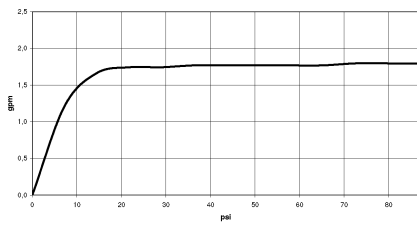

28 027 979

- Brausekopf Ø 130 mm
- COMPACT RAIN, Durchfluss max. 6,8 l/min (bei 3 Bar)
- mit Antikalk-System
- Anschluss 1/2"
- Dieses Produkt leistet einen Beitrag zur Erfüllung der Vorgaben von nachhaltigen Gebäudezertifizierungen, z.B. LEED®, BREEAM®, DGNB

Eigensicher gegen Rückfließen.

Passt zu: IMO, LULU, MADISON, MEM, TARA, CL.1, LISSÉ, VAIA, META, CYO

	Dark Platinum gebürstet	28 027 979-99 0010
	Chrom	28 027 979-00 0010
	Platin gebürstet	28 027 979-06 0010
	Platin	28 027 979-08 0010
	Dark Chrome	28 027 979-19 0010
	Light Gold	28 027 979-26 0010
	Messing gebürstet (23kt Gold)	28 027 979-28 0010
	Schwarz matt	28 027 979-33 0010
	Champagne gebürstet (22kt Gold)	28 027 979-46 0010
	Champagne (22kt Gold)	28 027 979-47 0010
	Chrom gebürstet	28 027 979-93 0010

28 027 979

mm [inches]

Durchflussdiagramm

28 027 979

Produktversion ab 4/1/2024

Ersatzteile für die
anderen
Oberflächenvarianten
finden Sie hier:
Chrom

SERIENNEUTRAL Handbrause - Dark Platinum gebürstet

IMO