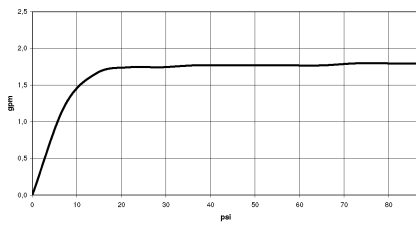

Eigensicher gegen Rückfließen.

Passt zu: IMO, LULU, MADISON, MEM, TARA, CL.1, LISSÉ, VAIA, META, CYO

	Champagne (22kt Gold)	28 029 979-47 0010
	Chrom	28 029 979-00
	Chrom	28 029 979-00 0010
	Platin gebürstet	28 029 979-06 0010
	Platin gebürstet	28 029 979-06
	Platin	28 029 979-08 0010
	Platin	28 029 979-08
	Dark Chrome	28 029 979-19
	Dark Chrome	28 029 979-19 0010
	Light Gold	28 029 979-26 0010
	Light Gold	28 029 979-26
	Messing gebürstet (23kt Gold)	28 029 979-28 0010
	Messing gebürstet (23kt Gold)	28 029 979-28
	Schwarz matt	28 029 979-33 0010
	Schwarz matt	28 029 979-33
	Champagne gebürstet (22kt Gold)	28 029 979-46 0010
	Champagne gebürstet (22kt Gold)	28 029 979-46
	Champagne (22kt Gold)	28 029 979-47
	Chrom gebürstet	28 029 979-93
	Chrom gebürstet	28 029 979-93 0010
	Dark Platin gebürstet	28 029 979-99
	Dark Platin gebürstet	28 029 979-99 0010

28 029 979

mm [inches]

Durchflussdiagramm

28 029 979

Produktversion ab 4/1/2024

Ersatzteile für die
anderen
Oberflächenvarianten
finden Sie hier:
Chrom

SERIENNEUTRAL Handbrause - Champagne (22kt Gold)

IMO