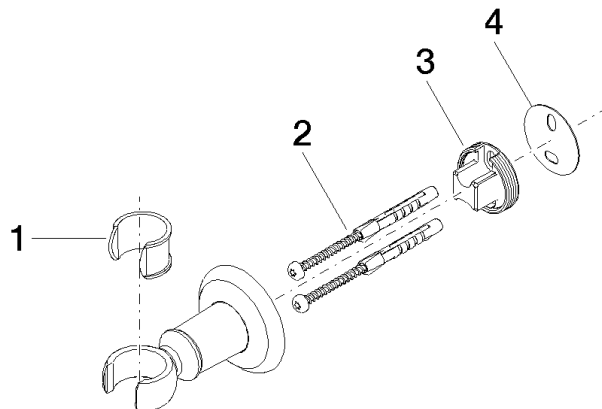

28 050 361

- Rosette Ø 55 mm

	Platin gebürstet	28 050 361-06
	Chrom	28 050 361-00
	Platin	28 050 361-08
	Messing (23kt Gold)	28 050 361-09
	Messing gebürstet (23kt Gold)	28 050 361-28
	Dark Platinum gebürstet	28 050 361-99

28 050 361

mm [inches]

28 050 361

Ersatzteile für die
anderen
Oberflächenvarianten
finden Sie hier:
Chrom

Ersatzteilstückliste

Nr.	Artikelnummer	Benennung	Verbaumenge	Lieferzeit
1	90 18 40 035 00 90	Huelse	1	2
2	05 30 31 025 00 90	Befestigungssatz	1	2
3	08 17 97 582 90	Halter	1	2
4	05 30 11 519 00 90	Scheibe	1	2