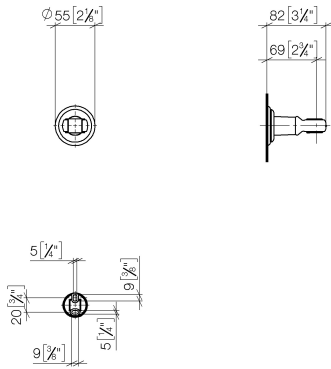

28 050 361

- Rosette Ø 55 mm

	Platin gebürstet	28 050 361-06
	Chrom	28 050 361-00
	Platin	28 050 361-08
	Messing (23kt Gold)	28 050 361-09
	Messing gebürstet (23kt Gold)	28 050 361-28
	Dark Platinum gebürstet	28 050 361-99

28 050 361

mm [inches]

28 050 361

Ersatzteile für die
anderen
Oberflächenvarianten
finden Sie hier:
Chrom

Ersatzteilstückliste

Nr.	Artikelnummer	Benennung	Verbaumenge	Lieferzeit
1	90 18 40 035 00 90	Huelse	1	2
2	05 30 31 025 00 90	Befestigungssatz	1	2
3	08 17 97 582 90	Halter	1	2
4	05 30 11 519 00 90	Scheibe	1	2