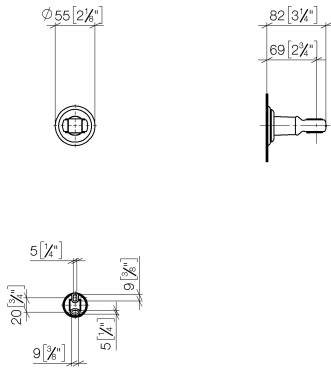

28 050 361

- Rosette Ø 55 mm

	Platin	28 050 361-08
	Chrom	28 050 361-00
	Platin gebürstet	28 050 361-06
	Messing (23kt Gold)	28 050 361-09
	Messing gebürstet (23kt Gold)	28 050 361-28
	Dark Platinum gebürstet	28 050 361-99

28 050 361

mm [inches]

28 050 361

Ersatzteile für die
anderen
Oberflächenvarianten
finden Sie hier:
Chrom

Ersatzteilstückliste

Nr.	Artikelnummer	Benennung	Verbaumenge	Lieferzeit
1	90 18 40 035 00 90	Huelse	1	2
2	05 30 31 025 00 90	Befestigungssatz	1	2
3	08 17 97 582 90	Halter	1	2
4	05 30 11 519 00 90	Scheibe	1	2