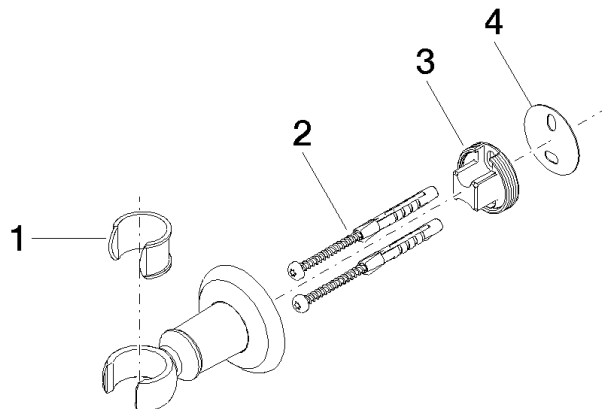

28 050 361

- Rosette Ø 55 mm

	Platin	28 050 361-08
	Chrom	28 050 361-00
	Platin gebürstet	28 050 361-06
	Messing (23kt Gold)	28 050 361-09
	Messing gebürstet (23kt Gold)	28 050 361-28
	Dark Platinum gebürstet	28 050 361-99

28 050 361

mm [inches]

28 050 361

Ersatzteile für die
anderen
Oberflächenvarianten
finden Sie hier:
Chrom

Ersatzteilstückliste

Nr.	Artikelnummer	Benennung	Verbaumenge	Lieferzeit
1	90 18 40 035 00 90	Huelse	1	2
2	05 30 31 025 00 90	Befestigungssatz	1	2
3	08 17 97 582 90	Halter	1	2
4	05 30 11 519 00 90	Scheibe	1	2