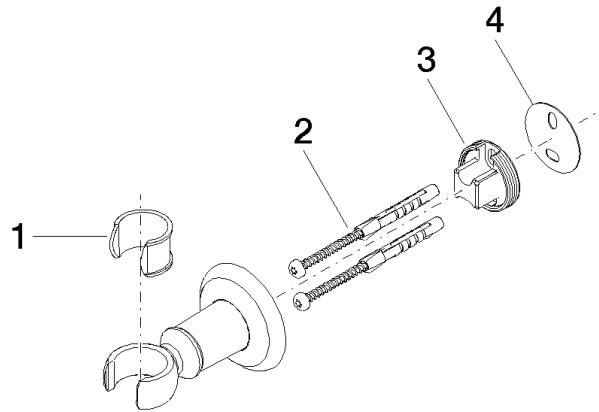

28 050 361

- Rosette Ø 55 mm

	Messing (23kt Gold)	28 050 361-09
	Chrom	28 050 361-00
	Platin gebürstet	28 050 361-06
	Platin	28 050 361-08
	Messing gebürstet (23kt Gold)	28 050 361-28
	Dark Platinum gebürstet	28 050 361-99

28 050 361

mm [inches]

28 050 361

Ersatzteile für die  
anderen  
Oberflächenvarianten  
finden Sie hier:  
Chrom

### Ersatzteilstückliste

Nr.	Artikelnummer	Benennung	Verbaumenge	Lieferzeit
1	90 18 40 035 00 90	Huelse	1	2
2	05 30 31 025 00 90	Befestigungssatz	1	2
3	08 17 97 582 90	Halter	1	2
4	05 30 11 519 00 90	Scheibe	1	2