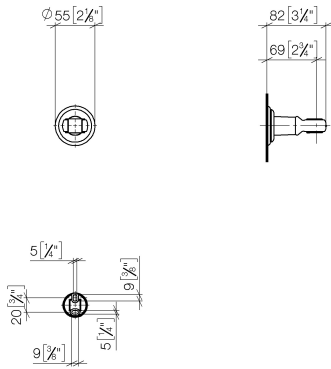

28 050 361

- Rosette Ø 55 mm

	Messing (23kt Gold)	28 050 361-09
	Chrom	28 050 361-00
	Platin gebürstet	28 050 361-06
	Platin	28 050 361-08
	Messing gebürstet (23kt Gold)	28 050 361-28
	Dark Platinum gebürstet	28 050 361-99

28 050 361

mm [inches]

28 050 361

Ersatzteile für die  
anderen  
Oberflächenvarianten  
finden Sie hier:  
Chrom

### Ersatzteilstückliste

Nr.	Artikelnummer	Benennung	Verbaumenge	Lieferzeit
1	90 18 40 035 00 90	Huelse	1	2
2	05 30 31 025 00 90	Befestigungssatz	1	2
3	08 17 97 582 90	Halter	1	2
4	05 30 11 519 00 90	Scheibe	1	2