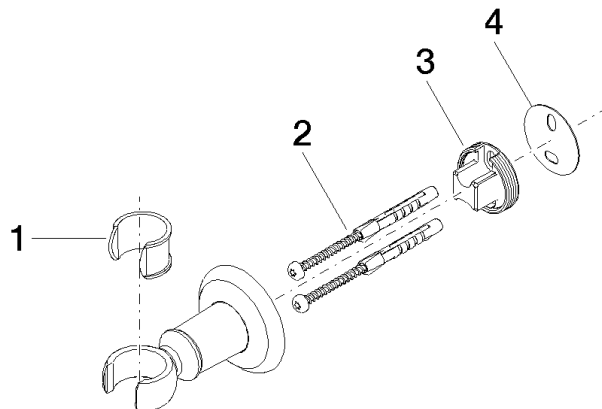

28 050 361

- Rosette Ø 55 mm

	Dark Platinum gebürstet	28 050 361-99
	Chrom	28 050 361-00
	Platin gebürstet	28 050 361-06
	Platin	28 050 361-08
	Messing (23kt Gold)	28 050 361-09
	Messing gebürstet (23kt Gold)	28 050 361-28

28 050 361

mm [inches]

28 050 361

Ersatzteile für die
anderen
Oberflächenvarianten
finden Sie hier:
Chrom

Ersatzteilstückliste

Nr.	Artikelnummer	Benennung	Verbaumenge	Lieferzeit
1	90 18 40 035 00 90	Huelse	1	2
2	05 30 31 025 00 90	Befestigungssatz	1	2
3	08 17 97 582 90	Halter	1	2
4	05 30 11 519 00 90	Scheibe	1	2