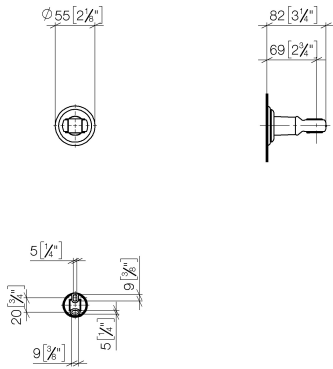

28 050 361

- Rosette Ø 55 mm

	Dark Platinum gebürstet	28 050 361-99
	Chrom	28 050 361-00
	Platin gebürstet	28 050 361-06
	Platin	28 050 361-08
	Messing (23kt Gold)	28 050 361-09
	Messing gebürstet (23kt Gold)	28 050 361-28

28 050 361

mm [inches]

28 050 361

Ersatzteile für die
anderen
Oberflächenvarianten
finden Sie hier:
Chrom

Ersatzteilstückliste

Nr.	Artikelnummer	Benennung	Verbaumenge	Lieferzeit
1	90 18 40 035 00 90	Huelse	1	2
2	05 30 31 025 00 90	Befestigungssatz	1	2
3	08 17 97 582 90	Halter	1	2
4	05 30 11 519 00 90	Scheibe	1	2