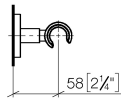

28 050 625

- Rosette Ø 55 mm

Passt zu: TARA, META

	Chrom	28 050 625-00
	Platin gebürstet	28 050 625-06
	Dark Chrome	28 050 625-19
	Light Gold	28 050 625-26
	Light Gold gebürstet	28 050 625-27
	Messing gebürstet (23kt Gold)	28 050 625-28
	Schwarz matt	28 050 625-33
	Bronze gebürstet	28 050 625-42
	Champagne gebürstet (22kt Gold)	28 050 625-46
	Champagne (22kt Gold)	28 050 625-47
	Chrom gebürstet	28 050 625-93
	Dark Platinum gebürstet	28 050 625-99

28 050 625

mm [inches]

28 050 625

Ersatzteile für die
anderen
Oberflächenvarianten
finden Sie hier: Platin
gebürstet

Ersatzteilstückliste

Nr.	Artikelnummer	Benennung	Verbaumenge	Lieferzeit
1	05 17 62 500 00 90	Befestigungssatz	1	2
2	90 14 10 032 00 90	Dichtung	1	2
3	08 27 62 500-00	Rosette	1	10
4	08 17 62 550-00	Halter	1	10
5	08 18 50 585 90	Schraube	1	2
6	90 18 40 035 00 90	Hülse	1	2
7	09 17 20 014-00	Halter	1	10