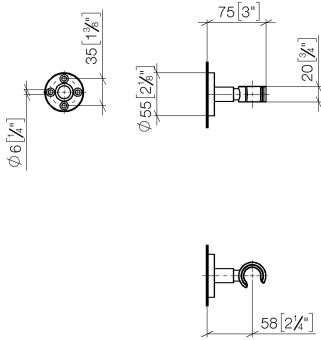

28 050 625

- Rosette Ø 55 mm

Passt zu: TARA, META

	Platin gebürstet	28 050 625-06
	Chrom	28 050 625-00
	Dark Chrome	28 050 625-19
	Light Gold	28 050 625-26
	Light Gold gebürstet	28 050 625-27
	Messing gebürstet (23kt Gold)	28 050 625-28
	Schwarz matt	28 050 625-33
	Bronze gebürstet	28 050 625-42
	Champagne gebürstet (22kt Gold)	28 050 625-46
	Champagne (22kt Gold)	28 050 625-47
	Chrom gebürstet	28 050 625-93
	Dark Platinum gebürstet	28 050 625-99

28 050 625

mm [inches]

28 050 625

Ersatzteile für die
anderen
Oberflächenvarianten
finden Sie hier:
Chrom

Ersatzteilstückliste

Nr.	Artikelnummer	Benennung	Verbaumenge	Lieferzeit
1	05 17 62 500 00 90	Befestigungssatz	1	2
2	90 14 10 032 00 90	Dichtung	1	2
3	08 27 62 500-06	Rosette	1	10
4	08 17 62 550-06	Halter	1	10
5	08 18 50 585 90	Schraube	1	2
6	90 18 40 035 00 90	Huelse	1	2
7	09 17 20 014-06	Halter	1	10