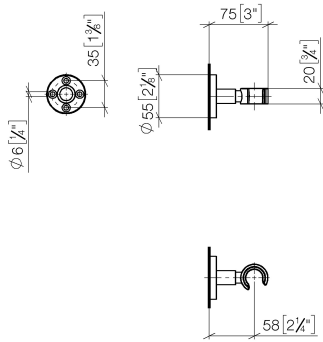

28 050 625

- Rosette Ø 55 mm

Passt zu: TARA, META

	Light Gold	28 050 625-26
	Chrom	28 050 625-00
	Platin gebürstet	28 050 625-06
	Dark Chrome	28 050 625-19
	Light Gold gebürstet	28 050 625-27
	Messing gebürstet (23kt Gold)	28 050 625-28
	Schwarz matt	28 050 625-33
	Bronze gebürstet	28 050 625-42
	Champagne gebürstet (22kt Gold)	28 050 625-46
	Champagne (22kt Gold)	28 050 625-47
	Chrom gebürstet	28 050 625-93
	Dark Platinum gebürstet	28 050 625-99

28 050 625

mm [inches]

28 050 625

Ersatzteile für die
anderen
Oberflächenvarianten
finden Sie hier:
Chrom

Ersatzteilstückliste

Nr.	Artikelnummer	Benennung	Verbaumenge	Lieferzeit
1	05 17 62 500 00 90	Befestigungssatz	1	2
2	90 14 10 032 00 90	Dichtung	1	2
3	08 27 62 500-26	Rosette	1	60
4	08 17 62 550-26	Halter	1	60
5	08 18 50 585 90	Schraube	1	2
6	90 18 40 035 00 90	Huelse	1	2
7	09 17 20 014-26	Halter	1	60