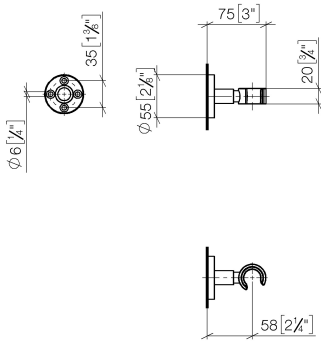

28 050 625

- Rosette Ø 55 mm

Passt zu: TARA, META

	Messing gebürstet (23kt Gold)	28 050 625-28
	Chrom	28 050 625-00
	Platin gebürstet	28 050 625-06
	Dark Chrome	28 050 625-19
	Light Gold	28 050 625-26
	Light Gold gebürstet	28 050 625-27
	Schwarz matt	28 050 625-33
	Bronze gebürstet	28 050 625-42
	Champagne gebürstet (22kt Gold)	28 050 625-46
	Champagne (22kt Gold)	28 050 625-47
	Chrom gebürstet	28 050 625-93
	Dark Platinum gebürstet	28 050 625-99

28 050 625

mm [inches]

28 050 625

Ersatzteile für die
anderen
Oberflächenvarianten
finden Sie hier:
Chrom

Ersatzteilstückliste

Nr.	Artikelnummer	Benennung	Verbaumenge	Lieferzeit
1	05 17 62 500 00 90	Befestigungssatz	1	2
2	90 14 10 032 00 90	Dichtung	1	2
3	08 27 62 500-28	Rosette	1	20
4	08 17 62 550-28	Halter	1	20
5	08 18 50 585 90	Schraube	1	2
6	90 18 40 035 00 90	Huelse	1	2
7	09 17 20 014-28	Halter	1	20