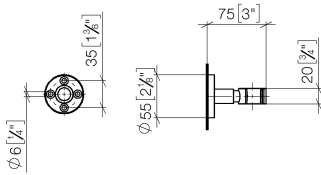

28 050 625

- Rosette Ø 55 mm

Passt zu: TARA, META

| | | |
|---|---------------------------------|---------------|
|  | Schwarz matt | 28 050 625-33 |
|  | Chrom | 28 050 625-00 |
|  | Platin gebürstet | 28 050 625-06 |
|  | Dark Chrome | 28 050 625-19 |
|  | Light Gold | 28 050 625-26 |
|  | Light Gold gebürstet | 28 050 625-27 |
|  | Messing gebürstet (23kt Gold) | 28 050 625-28 |
|  | Bronze gebürstet | 28 050 625-42 |
|  | Champagne gebürstet (22kt Gold) | 28 050 625-46 |
|  | Champagne (22kt Gold) | 28 050 625-47 |
|  | Chrom gebürstet | 28 050 625-93 |
|  | Dark Platinum gebürstet | 28 050 625-99 |

28 050 625

mm [inches]

28 050 625

Ersatzteile für die
anderen
Oberflächenvarianten
finden Sie hier:
Chrom

Ersatzteilstückliste

| Nr. | Artikelnummer | Benennung | Verbaumenge | Lieferzeit |
|-----|--------------------|------------------|-------------|------------|
| 1 | 05 17 62 500 00 90 | Befestigungssatz | 1 | 2 |
| 2 | 90 14 10 032 00 90 | Dichtung | 1 | 2 |
| 3 | 08 27 62 500-33 | Rosette | 1 | 30 |
| 4 | 08 17 62 550-33 | Halter | 1 | 30 |
| 5 | 08 18 50 585 90 | Schraube | 1 | 2 |
| 6 | 90 18 40 035 00 90 | Huelse | 1 | 2 |
| 7 | 09 17 20 014-33 | Halter | 1 | 30 |