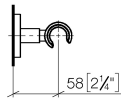

28 050 625

- Rosette Ø 55 mm

Passt zu: TARA, META

| | | |
|---|---------------------------------|---------------|
|  | Schwarz matt | 28 050 625-33 |
|  | Chrom | 28 050 625-00 |
|  | Platin gebürstet | 28 050 625-06 |
|  | Dark Chrome | 28 050 625-19 |
|  | Light Gold | 28 050 625-26 |
|  | Light Gold gebürstet | 28 050 625-27 |
|  | Messing gebürstet (23kt Gold) | 28 050 625-28 |
|  | Bronze gebürstet | 28 050 625-42 |
|  | Champagne gebürstet (22kt Gold) | 28 050 625-46 |
|  | Champagne (22kt Gold) | 28 050 625-47 |
|  | Chrom gebürstet | 28 050 625-93 |
|  | Dark Platinum gebürstet | 28 050 625-99 |

28 050 625

mm [inches]

28 050 625

Ersatzteile für die
anderen
Oberflächenvarianten
finden Sie hier:
Chrom

Ersatzteilstückliste

| Nr. | Artikelnummer | Benennung | Verbaumenge | Lieferzeit |
|-----|--------------------|------------------|-------------|------------|
| 1 | 05 17 62 500 00 90 | Befestigungssatz | 1 | 2 |
| 2 | 90 14 10 032 00 90 | Dichtung | 1 | 2 |
| 3 | 08 27 62 500-33 | Rosette | 1 | 30 |
| 4 | 08 17 62 550-33 | Halter | 1 | 30 |
| 5 | 08 18 50 585 90 | Schraube | 1 | 2 |
| 6 | 90 18 40 035 00 90 | Huelse | 1 | 2 |
| 7 | 09 17 20 014-33 | Halter | 1 | 30 |