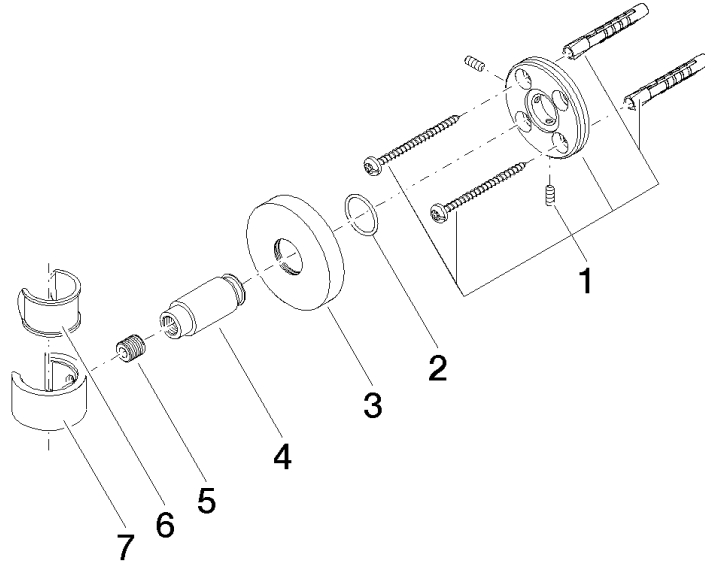

28 050 625

- Rosette Ø 55 mm

Passt zu: TARA, META

	Bronze gebürstet	28 050 625-42
	Chrom	28 050 625-00
	Platin gebürstet	28 050 625-06
	Dark Chrome	28 050 625-19
	Light Gold	28 050 625-26
	Light Gold gebürstet	28 050 625-27
	Messing gebürstet (23kt Gold)	28 050 625-28
	Schwarz matt	28 050 625-33
	Champagne gebürstet (22kt Gold)	28 050 625-46
	Champagne (22kt Gold)	28 050 625-47
	Chrom gebürstet	28 050 625-93
	Dark Platinum gebürstet	28 050 625-99

28 050 625

mm [inches]

28 050 625

Ersatzteile für die
anderen
Oberflächenvarianten
finden Sie hier:
Chrom

Ersatzteilstückliste

Nr.	Artikelnummer	Benennung	Verbaumenge	Lieferzeit
1	05 17 62 500 00 90	Befestigungssatz	1	2
2	90 14 10 032 00 90	Dichtung	1	2
3	08 27 62 500-42	Rosette	1	60
4	08 17 62 550-42	Halter	1	60
5	08 18 50 585 90	Schraube	1	2
6	90 18 40 035 00 90	Huelse	1	2
7	09 17 20 014-42	Halter	1	60