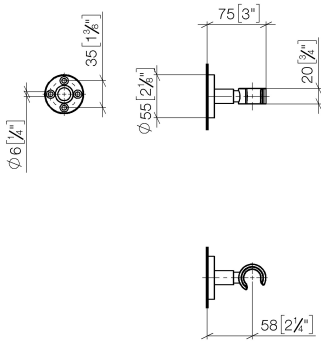

28 050 625

- Rosette Ø 55 mm

Passt zu: TARA, META

	Bronze gebürstet	28 050 625-42
	Chrom	28 050 625-00
	Platin gebürstet	28 050 625-06
	Dark Chrome	28 050 625-19
	Light Gold	28 050 625-26
	Light Gold gebürstet	28 050 625-27
	Messing gebürstet (23kt Gold)	28 050 625-28
	Schwarz matt	28 050 625-33
	Champagne gebürstet (22kt Gold)	28 050 625-46
	Champagne (22kt Gold)	28 050 625-47
	Chrom gebürstet	28 050 625-93
	Dark Platinum gebürstet	28 050 625-99

28 050 625

mm [inches]

28 050 625

Ersatzteile für die
anderen
Oberflächenvarianten
finden Sie hier:
Chrom

Ersatzteilstückliste

Nr.	Artikelnummer	Benennung	Verbaumenge	Lieferzeit
1	05 17 62 500 00 90	Befestigungssatz	1	2
2	90 14 10 032 00 90	Dichtung	1	2
3	08 27 62 500-42	Rosette	1	60
4	08 17 62 550-42	Halter	1	60
5	08 18 50 585 90	Schraube	1	2
6	90 18 40 035 00 90	Huelse	1	2
7	09 17 20 014-42	Halter	1	60