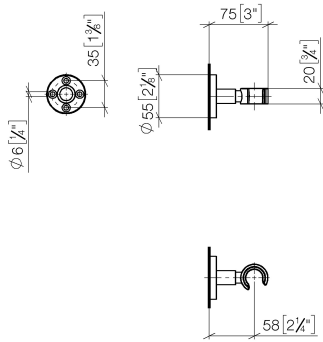

28 050 625

- Rosette Ø 55 mm

Passt zu: TARA, META

	Champagne gebürstet (22kt Gold)	28 050 625-46
	Chrom	28 050 625-00
	Platin gebürstet	28 050 625-06
	Dark Chrome	28 050 625-19
	Light Gold	28 050 625-26
	Light Gold gebürstet	28 050 625-27
	Messing gebürstet (23kt Gold)	28 050 625-28
	Schwarz matt	28 050 625-33
	Bronze gebürstet	28 050 625-42
	Champagne (22kt Gold)	28 050 625-47
	Chrom gebürstet	28 050 625-93
	Dark Platinum gebürstet	28 050 625-99

28 050 625

mm [inches]

28 050 625

Ersatzteile für die
anderen
Oberflächenvarianten
finden Sie hier:
Chrom

Ersatzteilstückliste

Nr.	Artikelnummer	Benennung	Verbaumenge	Lieferzeit
1	05 17 62 500 00 90	Befestigungssatz	1	2
2	90 14 10 032 00 90	Dichtung	1	2
3	08 27 62 500-46	Rosette	1	30
4	08 17 62 550-46	Halter	1	30
5	08 18 50 585 90	Schraube	1	2
6	90 18 40 035 00 90	Huelse	1	2
7	09 17 20 014-46	Halter	1	30