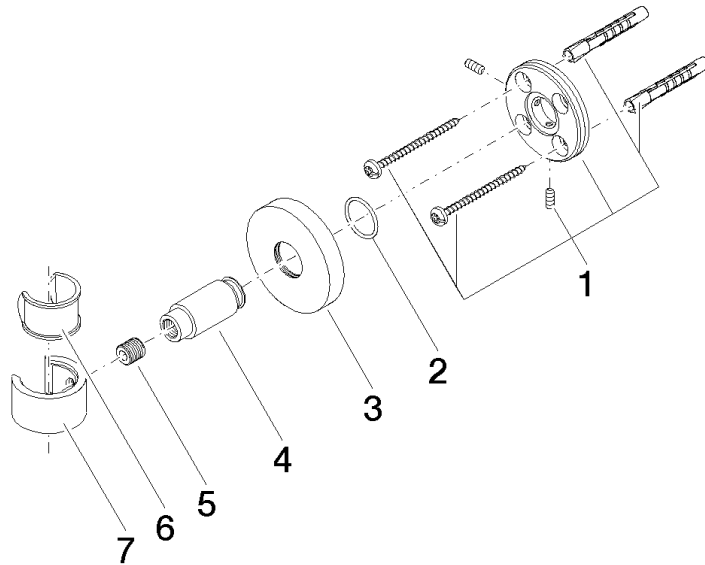

28 050 625

- Rosette Ø 55 mm

Passt zu: TARA, META

	Champagne (22kt Gold)	28 050 625-47
	Chrom	28 050 625-00
	Platin gebürstet	28 050 625-06
	Dark Chrome	28 050 625-19
	Light Gold	28 050 625-26
	Light Gold gebürstet	28 050 625-27
	Messing gebürstet (23kt Gold)	28 050 625-28
	Schwarz matt	28 050 625-33
	Bronze gebürstet	28 050 625-42
	Champagne gebürstet (22kt Gold)	28 050 625-46
	Chrom gebürstet	28 050 625-93
	Dark Platinum gebürstet	28 050 625-99

28 050 625

mm [inches]

28 050 625

Ersatzteile für die  
anderen  
Oberflächenvarianten  
finden Sie hier:  
Chrom

### Ersatzteilstückliste

Nr.	Artikelnummer	Benennung	Verbaumenge	Lieferzeit
1	05 17 62 500 00 90	Befestigungssatz	1	2
2	90 14 10 032 00 90	Dichtung	1	2
3	08 27 62 500-47	Rosette	1	30
4	08 17 62 550-47	Halter	1	60
5	08 18 50 585 90	Schraube	1	2
6	90 18 40 035 00 90	Huelse	1	2
7	09 17 20 014-47	Halter	1	60