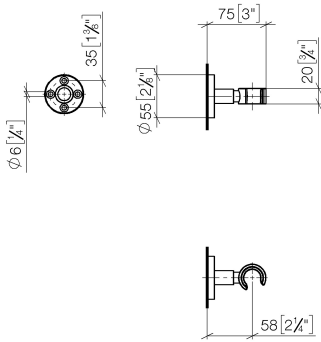

28 050 625

- Rosette Ø 55 mm

Passt zu: TARA, META

	Champagne (22kt Gold)	28 050 625-47
	Chrom	28 050 625-00
	Platin gebürstet	28 050 625-06
	Dark Chrome	28 050 625-19
	Light Gold	28 050 625-26
	Light Gold gebürstet	28 050 625-27
	Messing gebürstet (23kt Gold)	28 050 625-28
	Schwarz matt	28 050 625-33
	Bronze gebürstet	28 050 625-42
	Champagne gebürstet (22kt Gold)	28 050 625-46
	Chrom gebürstet	28 050 625-93
	Dark Platinum gebürstet	28 050 625-99

28 050 625

mm [inches]

28 050 625

Ersatzteile für die  
anderen  
Oberflächenvarianten  
finden Sie hier:  
Chrom

### Ersatzteilstückliste

Nr.	Artikelnummer	Benennung	Verbaumenge	Lieferzeit
1	05 17 62 500 00 90	Befestigungssatz	1	2
2	90 14 10 032 00 90	Dichtung	1	2
3	08 27 62 500-47	Rosette	1	30
4	08 17 62 550-47	Halter	1	60
5	08 18 50 585 90	Schraube	1	2
6	90 18 40 035 00 90	Huelse	1	2
7	09 17 20 014-47	Halter	1	60