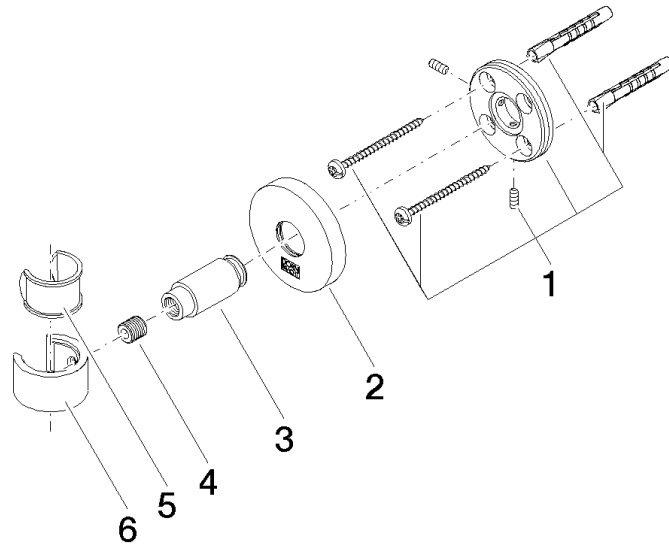

EDITION PRO Brausehalter - Chrom

28 050 626

- Rosette Ø 55 mm

	Chrom	28 050 626-00
	Schwarz matt	28 050 626-33
	Chrom gebürstet	28 050 626-93

EDITION PRO Brausehalter - Chrom

28 050 626

mm [inches]

EDITION PRO Brausehalter - Chrom

28 050 626

Ersatzteile für die
anderen
Oberflächenvarianten
finden Sie hier:
Schwarz matt

Ersatzteilstückliste

Nr.	Artikelnummer	Benennung	Verbaumenge	Lieferzeit
1	05 17 62 500 00 90	Befestigungssatz	1	2
2	90 27 62 502 00-00	Rosette	1	-
Ersatzteil nicht mehr bestellbar, bitte bestellen Sie den Nachfolgeartikel				
3	08 17 62 550-00	Halter	1	10
4	08 18 50 585 90	Schraube	1	2
5	90 18 40 035 00 90	Huelse	1	2
6	09 17 20 014-00	Halter	1	10