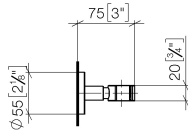

EDITION PRO Brausehalter - Chrom

28 050 626

- Rosette Ø 55 mm

	Chrom	28 050 626-00
	Schwarz matt	28 050 626-33
	Chrom gebürstet	28 050 626-93

EDITION PRO Brausehalter - Chrom

28 050 626

mm [inches]

EDITION PRO Brausehalter - Chrom

28 050 626

Ersatzteile für die
anderen
Oberflächenvarianten
finden Sie hier:
Schwarz matt

Ersatzteilstückliste

Nr.	Artikelnummer	Benennung	Verbaumenge	Lieferzeit
1	05 17 62 500 00 90	Befestigungssatz	1	2
2	90 27 62 502 00-00	Rosette	1	-
Ersatzteil nicht mehr bestellbar, bitte bestellen Sie den Nachfolgeartikel				
3	08 17 62 550-00	Halter	1	10
4	08 18 50 585 90	Schraube	1	2
5	90 18 40 035 00 90	Huelse	1	2
6	09 17 20 014-00	Halter	1	10