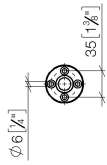

## EDITION PRO Brausehalter - Schwarz matt

---

28 050 626

- Rosette Ø 55 mm

	Schwarz matt	28 050 626-33
	Chrom	28 050 626-00
	Chrom gebürstet	28 050 626-93

EDITION PRO Brausehalter - Schwarz matt

---

28 050 626

mm [inches]

**EDITION PRO Brausehalter - Schwarz matt**

28 050 626

Ersatzteile für die  
anderen  
Oberflächenvarianten  
finden Sie hier:  
Chrom

**Ersatzteilstückliste**

Nr.	Artikelnummer	Benennung	Verbaumenge	Lieferzeit
1	05 17 62 500 00 90	Befestigungssatz	1	2
2	90 27 62 502 00-33	Rosette	1	-
Ersatzteil nicht mehr bestellbar, bitte bestellen Sie den Nachfolgeartikel				
3	08 17 62 550-33	Halter	1	30
4	08 18 50 585 90	Schraube	1	2
5	90 18 40 035 00 90	Hülse	1	2
6	09 17 20 014-33	Halter	1	30