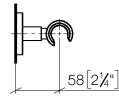

## EDITION PRO Brausehalter - Schwarz matt

---

28 050 626

- Rosette Ø 55 mm

	Schwarz matt	28 050 626-33
	Chrom	28 050 626-00
	Chrom gebürstet	28 050 626-93

EDITION PRO Brausehalter - Schwarz matt

---

28 050 626

mm [inches]

**EDITION PRO Brausehalter - Schwarz matt**

28 050 626

Ersatzteile für die  
anderen  
Oberflächenvarianten  
finden Sie hier:  
Chrom

**Ersatzteilstückliste**

Nr.	Artikelnummer	Benennung	Verbaumenge	Lieferzeit
1	05 17 62 500 00 90	Befestigungssatz	1	2
2	90 27 62 502 00-33	Rosette	1	-
Ersatzteil nicht mehr bestellbar, bitte bestellen Sie den Nachfolgeartikel				
3	08 17 62 550-33	Halter	1	30
4	08 18 50 585 90	Schraube	1	2
5	90 18 40 035 00 90	Hülse	1	2
6	09 17 20 014-33	Halter	1	30