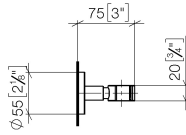

## EDITION PRO Brausehalter - Schwarz matt

---

28 050 626

- Rosette Ø 55 mm

	Schwarz matt	28 050 626-33
	Chrom	28 050 626-00
	Chrom gebürstet	28 050 626-93

EDITION PRO Brausehalter - Schwarz matt

---

28 050 626

mm [inches]

**EDITION PRO Brausehalter - Schwarz matt**

28 050 626

Ersatzteile für die  
anderen  
Oberflächenvarianten  
finden Sie hier:  
Chrom

**Ersatzteilstückliste**

Nr.	Artikelnummer	Benennung	Verbaumenge	Lieferzeit
1	05 17 62 500 00 90	Befestigungssatz	1	2
2	90 27 62 502 00-33	Rosette	1	-
Ersatzteil nicht mehr bestellbar, bitte bestellen Sie den Nachfolgeartikel				
3	08 17 62 550-33	Halter	1	30
4	08 18 50 585 90	Schraube	1	2
5	90 18 40 035 00 90	Hülse	1	2
6	09 17 20 014-33	Halter	1	30