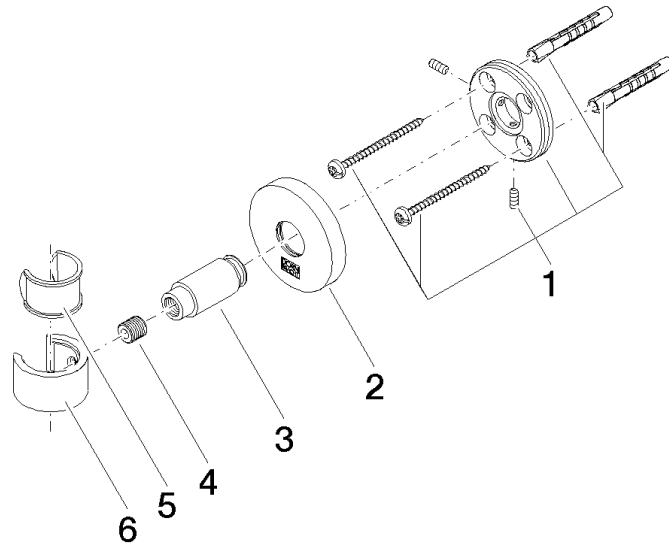

## EDITION PRO Brausehalter - Schwarz matt

---

28 050 626

- Rosette Ø 55 mm

	Schwarz matt	28 050 626-33
	Chrom	28 050 626-00
	Chrom gebürstet	28 050 626-93

EDITION PRO Brausehalter - Schwarz matt

---

28 050 626

mm [inches]

**EDITION PRO Brausehalter - Schwarz matt**

28 050 626

Ersatzteile für die  
anderen  
Oberflächenvarianten  
finden Sie hier:  
Chrom

**Ersatzteilstückliste**

Nr.	Artikelnummer	Benennung	Verbaumenge	Lieferzeit
1	05 17 62 500 00 90	Befestigungssatz	1	2
2	90 27 62 502 00-33	Rosette	1	-
Ersatzteil nicht mehr bestellbar, bitte bestellen Sie den Nachfolgeartikel				
3	08 17 62 550-33	Halter	1	30
4	08 18 50 585 90	Schraube	1	2
5	90 18 40 035 00 90	Hülse	1	2
6	09 17 20 014-33	Halter	1	30