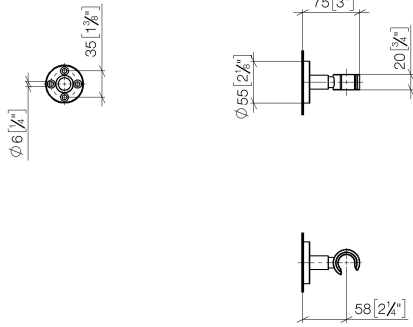

## EDITION PRO Brausehalter - Chrom gebürstet

---

28 050 626

- Rosette Ø 55 mm

	Chrom gebürstet	28 050 626-93
	Chrom	28 050 626-00
	Schwarz matt	28 050 626-33

EDITION PRO Brausehalter - Chrom gebürstet

---

28 050 626

mm [inches]

**EDITION PRO Brausehalter - Chrom gebürstet**

28 050 626

Ersatzteile für die  
anderen  
Oberflächenvarianten  
finden Sie hier:  
Chrom

**Ersatzteilstückliste**

Nr.	Artikelnummer	Benennung	Verbaumenge	Lieferzeit
1	05 17 62 500 00 90	Befestigungssatz	1	2
2	90 27 62 502 00-93	Rosette	1	-
Ersatzteil nicht mehr bestellbar, bitte bestellen Sie den Nachfolgeartikel				
3	08 17 62 550-93	Halter	1	20
4	08 18 50 585 90	Schraube	1	2
5	90 18 40 035 00 90	Huelse	1	2
6	09 17 20 014-93	Halter	1	20