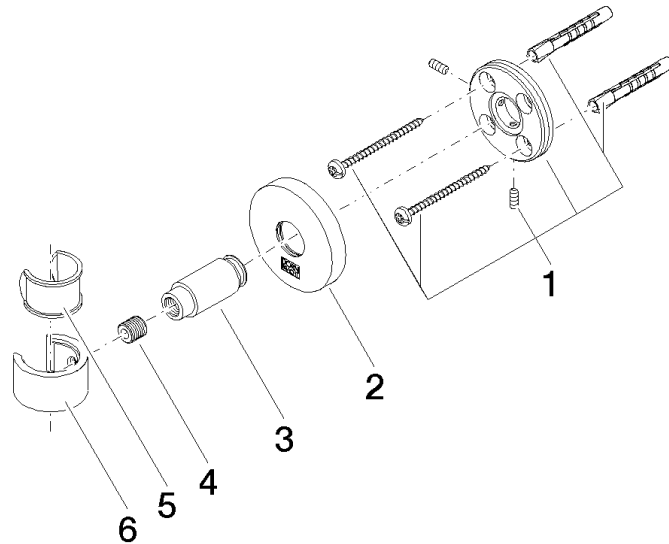

## EDITION PRO Brausehalter - Chrom gebürstet

---

28 050 626

- Rosette Ø 55 mm

	Chrom gebürstet	28 050 626-93
	Chrom	28 050 626-00
	Schwarz matt	28 050 626-33

EDITION PRO Brausehalter - Chrom gebürstet

---

28 050 626

mm [inches]

**EDITION PRO Brausehalter - Chrom gebürstet**

28 050 626

Ersatzteile für die  
anderen  
Oberflächenvarianten  
finden Sie hier:  
Chrom

**Ersatzteilstückliste**

Nr.	Artikelnummer	Benennung	Verbaumenge	Lieferzeit
1	05 17 62 500 00 90	Befestigungssatz	1	2
2	90 27 62 502 00-93	Rosette	1	-
Ersatzteil nicht mehr bestellbar, bitte bestellen Sie den Nachfolgeartikel				
3	08 17 62 550-93	Halter	1	20
4	08 18 50 585 90	Schraube	1	2
5	90 18 40 035 00 90	Huelse	1	2
6	09 17 20 014-93	Halter	1	20