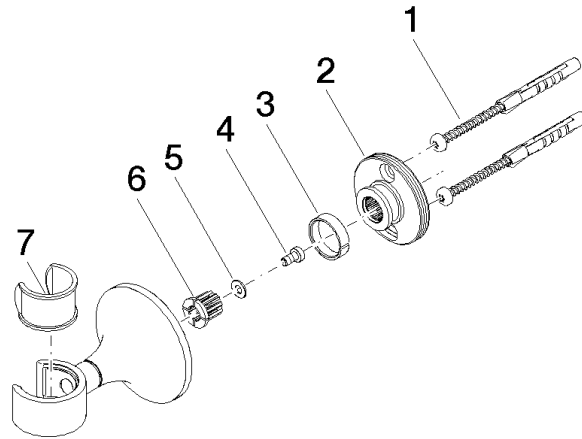

28 050 809

- Rosette Ø 60 mm

	Chrom	28 050 809-00
	Platin gebürstet	28 050 809-06
	Platin	28 050 809-08
	Dark Chrome	28 050 809-19
	Messing gebürstet (23kt Gold)	28 050 809-28
	Bronze gebürstet	28 050 809-42
	Champagne gebürstet (22kt Gold)	28 050 809-46
	Champagne (22kt Gold)	28 050 809-47
	Dark Platinum gebürstet	28 050 809-99

28 050 809

mm [inches]

28 050 809

Ersatzteile für die
anderen
Oberflächenvarianten
finden Sie hier: Platin
gebürstet

Ersatzteilstückliste

Nr.	Artikelnummer	Benennung	Verbaumenge	Lieferzeit
1	05 30 31 025 00 90	Befestigungssatz	1	2
2	90 17 20 759 00 90	Scheibe	1	2
3	09 14 15 022 90	Ring	1	2
4	09 30 30 057 90	Schraube	1	2
5	09 30 11 024 90	Scheibe	1	2
6	09 12 12 213 90	Rastbuchse	1	2
7	90 18 40 035 00 90	Huelse	1	2