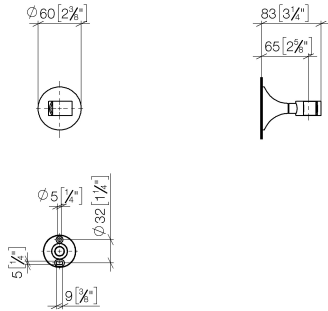

28 050 809

- Rosette Ø 60 mm

	Champagne (22kt Gold)	28 050 809-47
	Chrom	28 050 809-00
	Platin gebürstet	28 050 809-06
	Platin	28 050 809-08
	Dark Chrome	28 050 809-19
	Messing gebürstet (23kt Gold)	28 050 809-28
	Bronze gebürstet	28 050 809-42
	Champagne gebürstet (22kt Gold)	28 050 809-46
	Dark Platinum gebürstet	28 050 809-99

28 050 809

mm [inches]

28 050 809

Ersatzteile für die
anderen
Oberflächenvarianten
finden Sie hier:
Chrom

Ersatzteilstückliste

Nr.	Artikelnummer	Benennung	Verbaumenge	Lieferzeit
1	05 30 31 025 00 90	Befestigungssatz	1	2
2	90 17 20 759 00 90	Scheibe	1	2
3	09 14 15 022 90	Ring	1	2
4	09 30 30 057 90	Schraube	1	2
5	09 30 11 024 90	Scheibe	1	2
6	09 12 12 213 90	Rastbuchse	1	2
7	90 18 40 035 00 90	Huelse	1	2