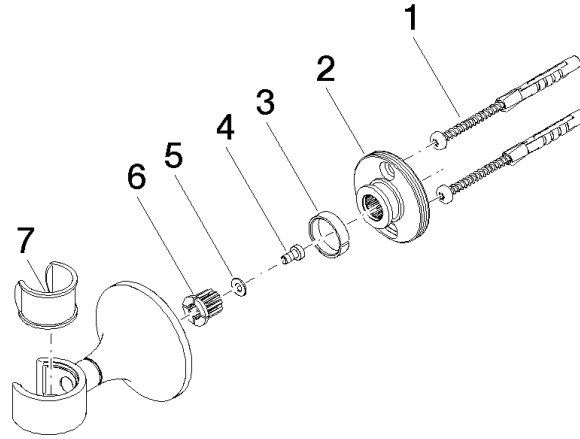

28 050 809

- Rosette Ø 60 mm

	Champagne (22kt Gold)	28 050 809-47
	Chrom	28 050 809-00
	Platin gebürstet	28 050 809-06
	Platin	28 050 809-08
	Dark Chrome	28 050 809-19
	Messing gebürstet (23kt Gold)	28 050 809-28
	Bronze gebürstet	28 050 809-42
	Champagne gebürstet (22kt Gold)	28 050 809-46
	Dark Platinum gebürstet	28 050 809-99

28 050 809

mm [inches]

28 050 809

Ersatzteile für die
anderen
Oberflächenvarianten
finden Sie hier:
Chrom

Ersatzteilstückliste

Nr.	Artikelnummer	Benennung	Verbaumenge	Lieferzeit
1	05 30 31 025 00 90	Befestigungssatz	1	2
2	90 17 20 759 00 90	Scheibe	1	2
3	09 14 15 022 90	Ring	1	2
4	09 30 30 057 90	Schraube	1	2
5	09 30 11 024 90	Scheibe	1	2
6	09 12 12 213 90	Rastbuchse	1	2
7	90 18 40 035 00 90	Huelse	1	2