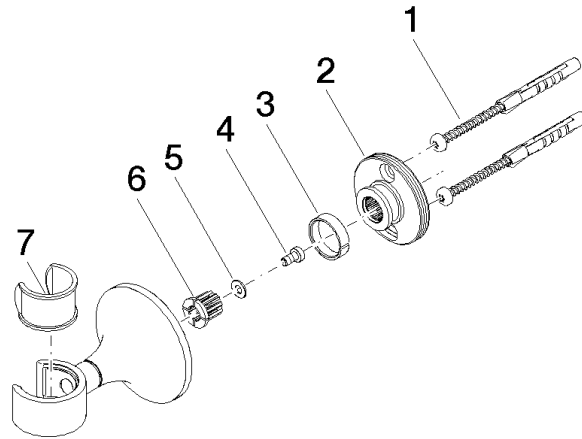

28 050 809

- Rosette Ø 60 mm

	Dark Platinum gebürstet	28 050 809-99
	Chrom	28 050 809-00
	Platin gebürstet	28 050 809-06
	Platin	28 050 809-08
	Dark Chrome	28 050 809-19
	Messing gebürstet (23kt Gold)	28 050 809-28
	Bronze gebürstet	28 050 809-42
	Champagne gebürstet (22kt Gold)	28 050 809-46
	Champagne (22kt Gold)	28 050 809-47

28 050 809

mm [inches]

28 050 809

Ersatzteile für die
anderen
Oberflächenvarianten
finden Sie hier:
Chrom

Ersatzteilstückliste

Nr.	Artikelnummer	Benennung	Verbaumenge	Lieferzeit
1	05 30 31 025 00 90	Befestigungssatz	1	2
2	90 17 20 759 00 90	Scheibe	1	2
3	09 14 15 022 90	Ring	1	2
4	09 30 30 057 90	Schraube	1	2
5	09 30 11 024 90	Scheibe	1	2
6	09 12 12 213 90	Rastbuchse	1	2
7	90 18 40 035 00 90	Huelse	1	2