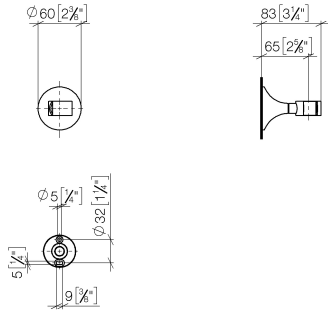

28 050 809

- Rosette Ø 60 mm

	Dark Platinum gebürstet	28 050 809-99
	Chrom	28 050 809-00
	Platin gebürstet	28 050 809-06
	Platin	28 050 809-08
	Dark Chrome	28 050 809-19
	Messing gebürstet (23kt Gold)	28 050 809-28
	Bronze gebürstet	28 050 809-42
	Champagne gebürstet (22kt Gold)	28 050 809-46
	Champagne (22kt Gold)	28 050 809-47

28 050 809

mm [inches]

28 050 809

Ersatzteile für die
anderen
Oberflächenvarianten
finden Sie hier:
Chrom

Ersatzteilstückliste

Nr.	Artikelnummer	Benennung	Verbaumenge	Lieferzeit
1	05 30 31 025 00 90	Befestigungssatz	1	2
2	90 17 20 759 00 90	Scheibe	1	2
3	09 14 15 022 90	Ring	1	2
4	09 30 30 057 90	Schraube	1	2
5	09 30 11 024 90	Scheibe	1	2
6	09 12 12 213 90	Rastbuchse	1	2
7	90 18 40 035 00 90	Huelse	1	2