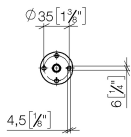

28 050 845

- Rosette 60 x 78 mm

	Platin gebürstet	28 050 845-06
	Chrom	28 050 845-00
	Dark Chrome	28 050 845-19
	Light Gold gebürstet	28 050 845-27
	Schwarz matt	28 050 845-33
	Chrom gebürstet	28 050 845-93
	Dark Platinum gebürstet	28 050 845-99

28 050 845

mm [inches]

28 050 845

Ersatzteile für die
anderen
Oberflächenvarianten
finden Sie hier:
Chrom

Ersatzteilstückliste

Nr.	Artikelnummer	Benennung	Verbaumenge	Lieferzeit
1	05 30 31 025 00 90	Befestigungssatz	1	2
2	09 30 11 041 90	Scheibe	1	2
3	09 31 11 026 90	Stift	1	2
4	09 30 30 054 90	Schraube	2	2
5	09 27 84 022-06	Rosette	1	10
6	09 18 40 078 90	Huelse	1	2
7	09 17 20 035-06	Halter	1	60
8	90 31 11 112 00 90	Stift	1	2