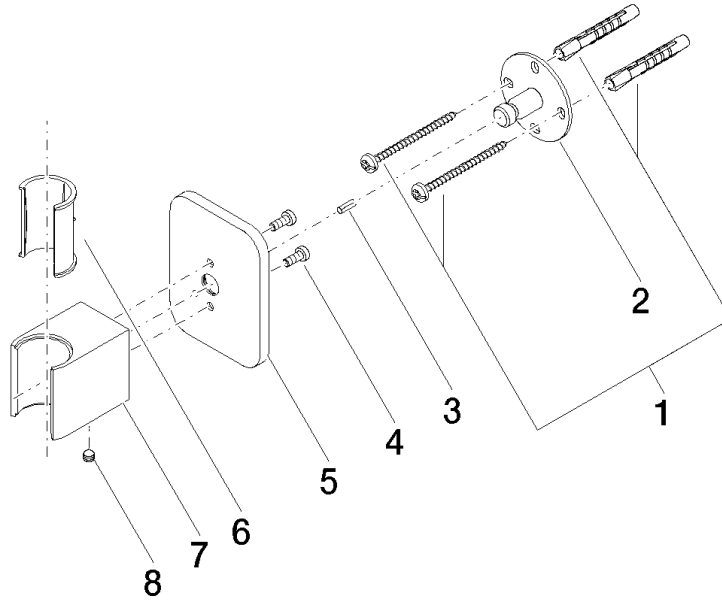

28 050 845

- Rosette 60 x 78 mm

	Platin gebürstet	28 050 845-06
	Chrom	28 050 845-00
	Dark Chrome	28 050 845-19
	Light Gold gebürstet	28 050 845-27
	Schwarz matt	28 050 845-33
	Chrom gebürstet	28 050 845-93
	Dark Platinum gebürstet	28 050 845-99

28 050 845

mm [inches]

28 050 845

Ersatzteile für die
anderen
Oberflächenvarianten
finden Sie hier:
Chrom

Ersatzteilstückliste

Nr.	Artikelnummer	Benennung	Verbaumenge	Lieferzeit
1	05 30 31 025 00 90	Befestigungssatz	1	2
2	09 30 11 041 90	Scheibe	1	2
3	09 31 11 026 90	Stift	1	2
4	09 30 30 054 90	Schraube	2	2
5	09 27 84 022-06	Rosette	1	10
6	09 18 40 078 90	Huelse	1	2
7	09 17 20 035-06	Halter	1	60
8	90 31 11 112 00 90	Stift	1	2