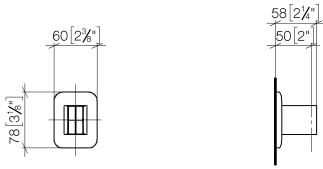

28 050 845

- Rosette 60 x 78 mm

	Platin gebürstet	28 050 845-06
	Chrom	28 050 845-00
	Dark Chrome	28 050 845-19
	Light Gold gebürstet	28 050 845-27
	Schwarz matt	28 050 845-33
	Chrom gebürstet	28 050 845-93
	Dark Platinum gebürstet	28 050 845-99

28 050 845

mm [inches]

28 050 845

Ersatzteile für die
anderen
Oberflächenvarianten
finden Sie hier:
Chrom

Ersatzteilstückliste

Nr.	Artikelnummer	Benennung	Verbaumenge	Lieferzeit
1	05 30 31 025 00 90	Befestigungssatz	1	2
2	09 30 11 041 90	Scheibe	1	2
3	09 31 11 026 90	Stift	1	2
4	09 30 30 054 90	Schraube	2	2
5	09 27 84 022-06	Rosette	1	10
6	09 18 40 078 90	Huelse	1	2
7	09 17 20 035-06	Halter	1	60
8	90 31 11 112 00 90	Stift	1	2