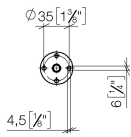

28 050 845

- Rosette 60 x 78 mm

	Light Gold gebürstet	28 050 845-27
	Chrom	28 050 845-00
	Platin gebürstet	28 050 845-06
	Dark Chrome	28 050 845-19
	Schwarz matt	28 050 845-33
	Chrom gebürstet	28 050 845-93
	Dark Platin gebürstet	28 050 845-99

28 050 845

mm [inches]

28 050 845

Ersatzteile für die  
anderen  
Oberflächenvarianten  
finden Sie hier:  
Chrom