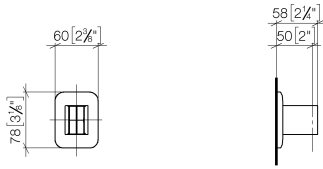

28 050 845

- Rosette 60 x 78 mm

	Light Gold gebürstet	28 050 845-27
	Chrom	28 050 845-00
	Platin gebürstet	28 050 845-06
	Dark Chrome	28 050 845-19
	Schwarz matt	28 050 845-33
	Chrom gebürstet	28 050 845-93
	Dark Platin gebürstet	28 050 845-99

28 050 845

mm [inches]

28 050 845

Ersatzteile für die  
anderen  
Oberflächenvarianten  
finden Sie hier:  
Chrom